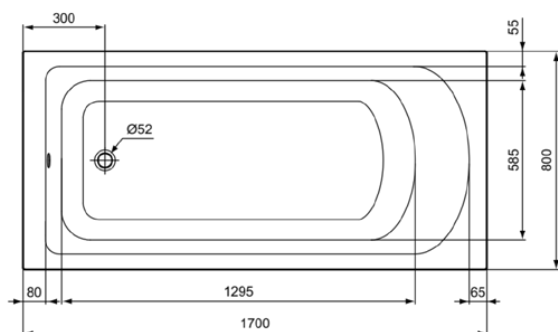

## K274701

HOTLINE | Körperform-Badewanne 1700x800x465 mm in weiß glänzend, ohne Hahnloch, mit Überlauf | Reinigungsmittelbeständig, Lichtbeständig

### Allgemeine Informationen

Produktart	Körperform-Badewanne
Marke	Ideal Standard
Kollektion	HOTLINE
Farbcode	01
Farbbeschreibung	Weiß Glänzend
Oberflächenveredelung	glänzend
Maximale Höhe (mm)	465
Maximale Breite (mm)	1700
Ausladung (mm)	800
EAN Code	4015413057509
Nettogewicht (kg)	22.00