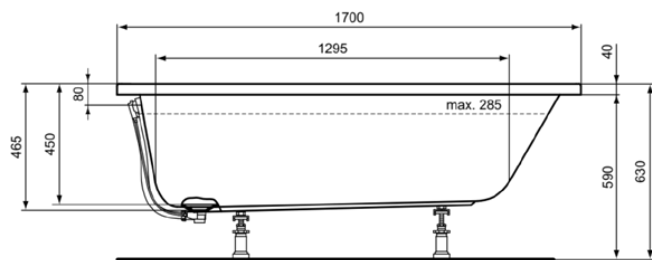

### Allgemeine Informationen

Produktart	Körperform-Badewanne
Marke	Ideal Standard
Kollektion	HOTLINE
Farbcode	01
Farbbeschreibung	Weiß Glänzend
Oberflächenveredelung	glänzend
Maximale Höhe (mm)	465
Maximale Breite (mm)	1700
Ausladung (mm)	800
EAN Code	4015413057509
Nettogewicht (kg)	22.00