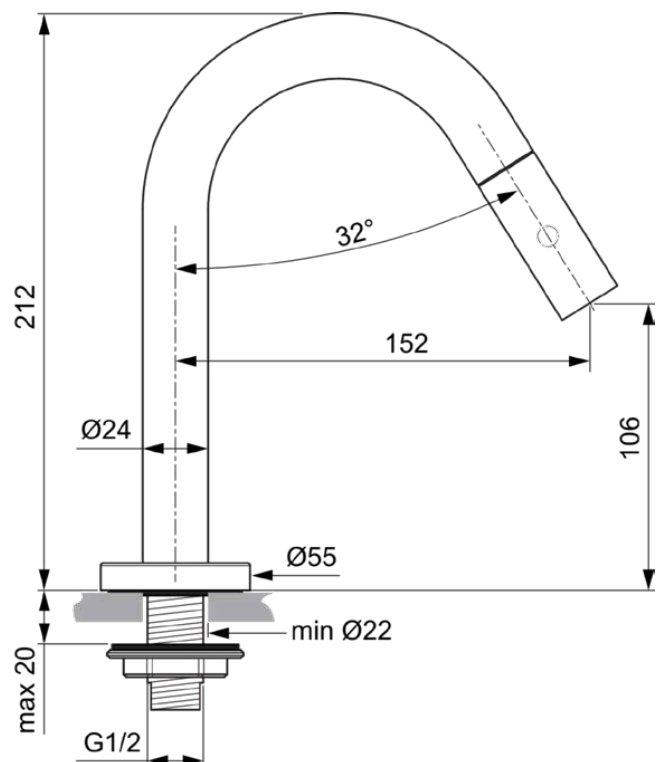

CERALINE

F2843AA

CERALINE | Waschtischarmatur 55x152x212 mm in chrom, ohne Ablaufgarnitur | Verdeckter Strahlregler, SmartShine Oberfläche

Bild & Zeichnung

Allgemeine Informationen

Produktart	Waschtischarmatur
Marke	Ideal Standard
Kollektion	CERALINE
Farbcode	AA
Farbbeschreibung	Chrom
Oberflächenveredelung	glänzend
Maximale Höhe (mm)	212
Maximale Breite (mm)	55
EAN Code	8711678000125
Nettogewicht (kg)	0.71

Funktionen

Verdeckter Strahlregler

SmartShine Oberfläche

Downloads

- [BIM-DE](#)
- [Montageanleitung](#)
- [Konformitätserklärung](#)

Produktstandards & Zertifikate

Normen	DIN EN 248 DIN 4109-1 DIN EN 817
--------	--------------------------------------

Produktspezifikationen

Anzahl der Rosette(n)	1
Mit Gebäudeleittechnikanschluss	Nein
Mit Griff(en)	Ja
Anzahl der Griffe	1
Griffposition	Seitlich
Anzahl der Hahnlöcher	1
Mit herausziehbarer Spülbrause	Nein
Mit Auslass	Ja
Auslaufart	Starr
Strahlreglerart	Luftsprudler
Sichtbarkeit des Strahlreglers	Verdeckt
Strahlregler ist Vandalismus geschützt	Nein
Material des Auslaufs	Rohr
Niederdruckmodell	Nein
Mit Rosette(n)	Ja
Form der Rosette(n)	Rund
Material des Armaturenkörpers	Messing
Oberflächenschutz	chromium-plated
Smartshine	Ja
Mit Ablaufgarnitur	Nein
Betriebs-Mindestdruck (kPa)	50
BlueStart Technologie	Nein
PVD Technologie	Nein