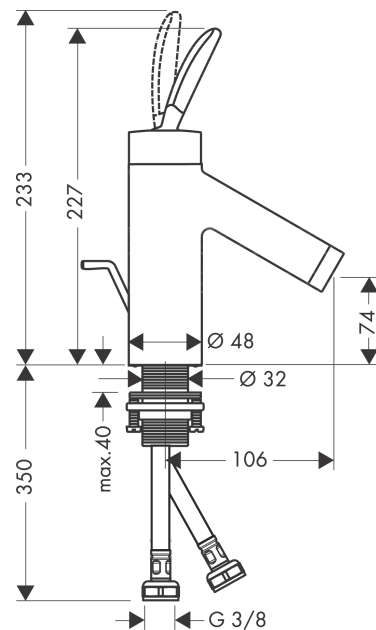

AXOR Starck Classic
Einhebel-Waschtischmischer 70 mit Zugstangen-Ablaufgarnitur
 Oberfläche: **Brushed Gold Optic** Artikelnummer: **10010250**

Merkmale

- besteht aus: Einhebel-Waschtischmischer, Ablaufgarnitur
- ComfortZone 70
- Ausladung: 106 mm
- Auslaufhöhe: 74 mm
- Griffvariante: Pingriff
- Strahlart: Normalstrahl
- maximale Durchflussmenge bei 3 bar: 5 l/min
- Keramikmischsystem
- für Durchlauferhitzer geeignet
- Zugstangen-Ablaufgarnitur G 1¼
- Anschlussart: G ¾ Anschlussschläuche
- Anschlussgröße: DN15
- EU-Taxonomie: max. 6 l/min - wesentlicher Beitrag (SC) möglich
- P-IX 8536/IA

Technologie

Produktabbildung

Maßzeichnung

AXOR Starck Classic
Einhebel-Waschtismischer 70 mit Zugstangen-Ablaufgarnitur
 Oberfläche: **Brushed Gold Optic** Artikelnummer: **10010250**

Durchflussdiagramm