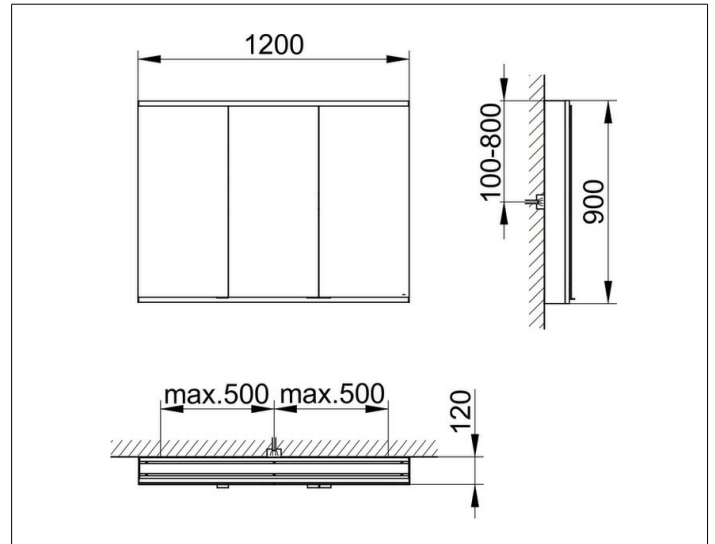

Royal Modular 2.0
800311121000200 Spiegelschrank

PRODUKT

ZEICHNUNG

EEK: C ,

OBERFLÄCHE

silber-eloxiert

ABMESSUNG

1200 x 900 x 120 mm