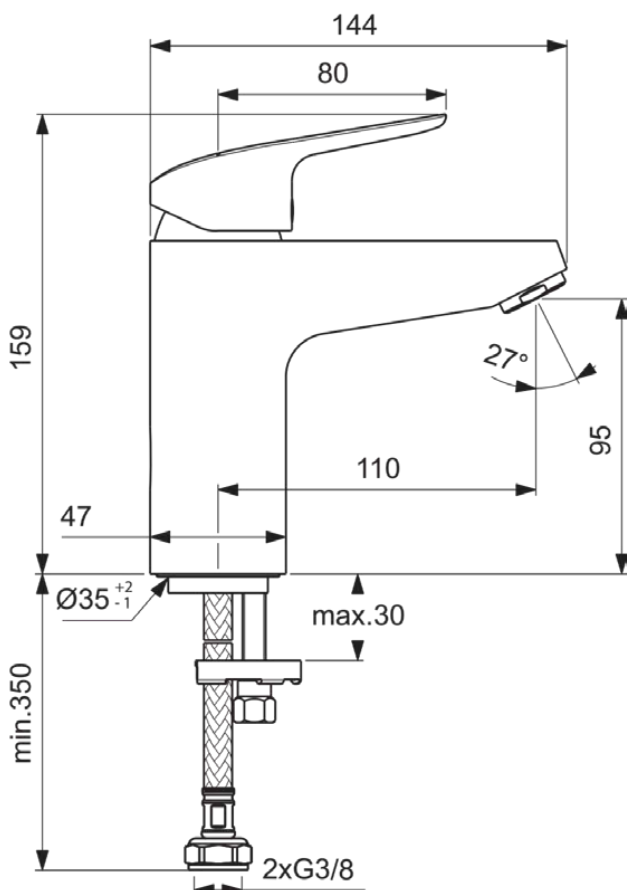

CERAFLEX

B1714AA

CERAFLEX | Waschtischarmatur 47x144x159 mm, 110 mm vertikaler Abstand bis Mitte Auslauf in chrom, 3.8 l/min (3 bar), ohne Ablaufgarnitur | EasyFix, Strahlregler, WRAS, Click-Technologie, EPD, FirmaFlow, SmartShine Oberfläche

Bild & Zeichnung

Allgemeine Informationen

Produktkategorie:	Waschtischarmaturen
Produktart:	Waschtischarmatur
Marke:	Ideal Standard
Kollektion:	CERAFLEX
Designer:	Artefakt
Farbe:	AA - Chrom
Oberflächenveredelung:	glänzend
Höhe (mm):	159
Breite (mm):	47
Ausladung (mm):	144
Befestigungsart:	EasyFix
Nettogewicht (kg):	1.26
EAN Code:	3800861055891

Anzahl der Griffe:	1
BlueStart Technologie:	Nein
Farbcode:	AA
Farbbeschreibung:	chrom
Cool Body Technologie:	Nein
DVGW-Eigensicher:	Nein
Easy-Fix Technologie:	Ja

CERAFLEX

B1714AA

CERAFLEX | Waschtischarmatur 47x144x159 mm, 110 mm vertikaler Abstand bis Mitte Auslauf in chrom, 3.8 l/min (3 bar), ohne Ablaufgarnitur | EasyFix, Strahlregler, WRAS, Click-Technologie, EPD, FirmaFlow, SmartShine Oberfläche