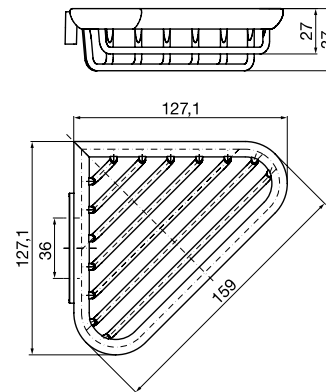

PRODUKTINFORMATION

Eckseifenkorb chrom

Art.-Nr.3545 001 00

mit verdeckter Wandbefestigung