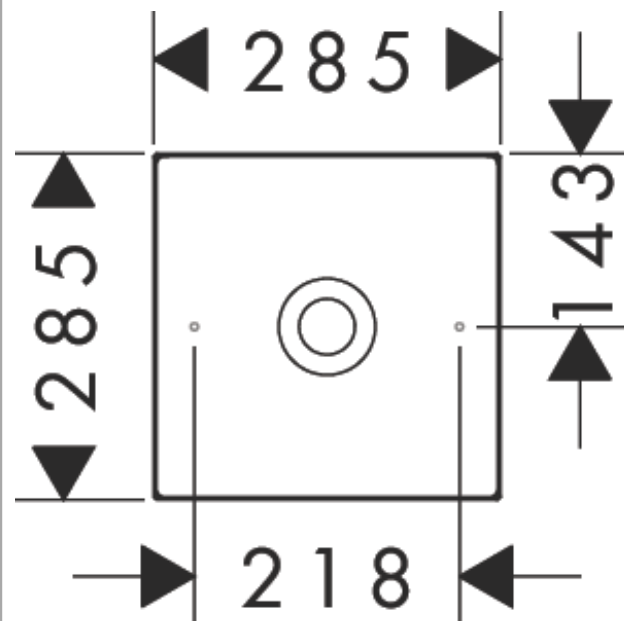

**AXOR Suite Waschbecken & Badewannen**  
**Aufsatzwaschtisch 285/285 ohne Hahnloch und Überlauf**  
 Oberfläche: **Polished Black Chrome** Artikelnummer: **42002330**

## Merkmale

- besteht aus: Aufsatzwaschtisch, Designrahmen
- Material: SolidSurface
- 285/285/95 mm (BxTxH)
- Material Rahmen: Metall
- Glanzgrad Keramik: matt
- ohne Hahnloch
- ohne Überlauf
- ohne Ablaufgarnitur
- nur mit nicht verschließbaren Ablaufventilen kombinierbar
- Einbauart: Aufsatz

## Produktabbildung

## Maßzeichnung

**AXOR Suite Waschbecken & Badewannen**  
**Aufsatzwaschtisch 285/285 ohne Hahnloch und Überlauf**  
 Oberfläche: **Polished Black Chrome**    Artikelnummer: **42002330**