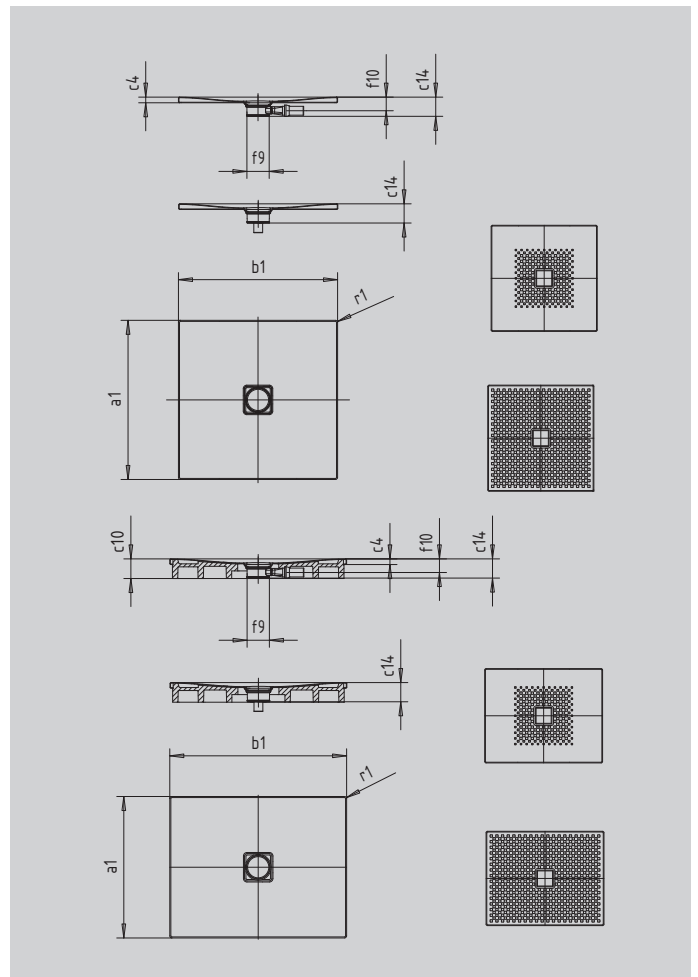

CONOFLAT

- klares, puristisches Design
- höchster Standkomfort durch flachen, emaillierten Ablaufdeckel, der bündig in die Duschfläche eingelassen ist
- absolut bodengleich einbaubar
- die ideale Ergänzung zur CONODUO-Badewanne und dem CONO Waschtisch
- designed by Sottsass Associati
- aus KALDEWEI Stahl-Emaille

Abbildung ähnlich

SECURE⁺

Modell		784
Äußere Länge	a_1	900 mm
Äußere Breite	b_1	1000 mm
Tiefe Innen	c_1	23 mm
Randhöhe	c_4	32 mm
Höhe mit Wannenträger extraflach	c_{16}	49 mm
Durchmesser Ablaufloch	f_9	Ø 120 mm
Anschlusshöhe Siphon	f_{10}	76 mm
Äußerer Radius	r_1	12 mm
Nettogewicht		23 kg
Antislip		492 x 492 mm
Vollantislip		836 x 932 mm
SECURE PLUS		Vollflächig