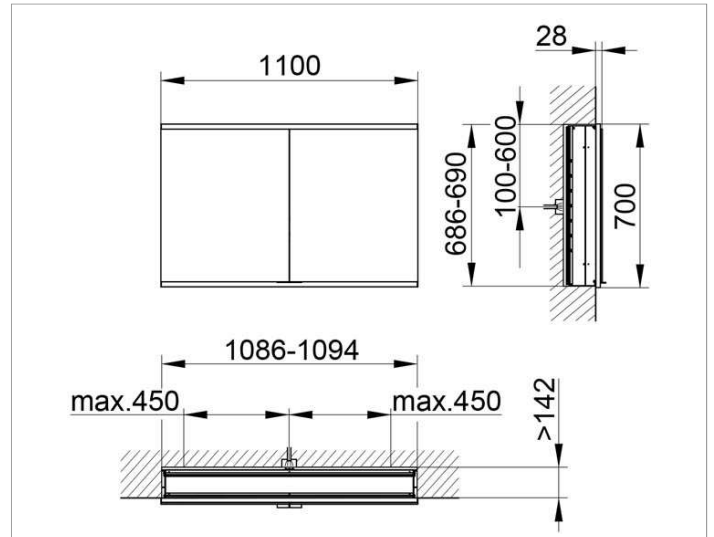

Royal Modular 2.0
800220110100000 Spiegelschrank

PRODUKT

ZEICHNUNG

EEK: A++, A+, A ,

OBERFLÄCHE

silber-eloxiert

ABMESSUNG

1100 x 700 x 160 mm