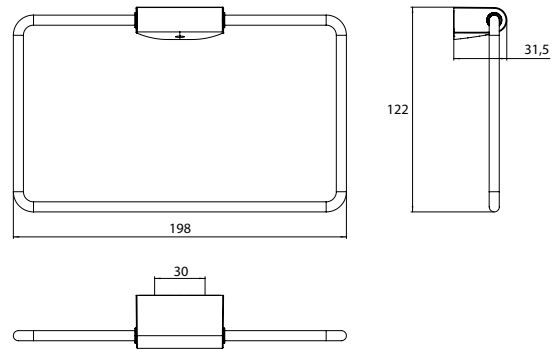

PRODUKTINFORMATION

Handtuchring, beweglich chrom

Art.-Nr.2755 001 00