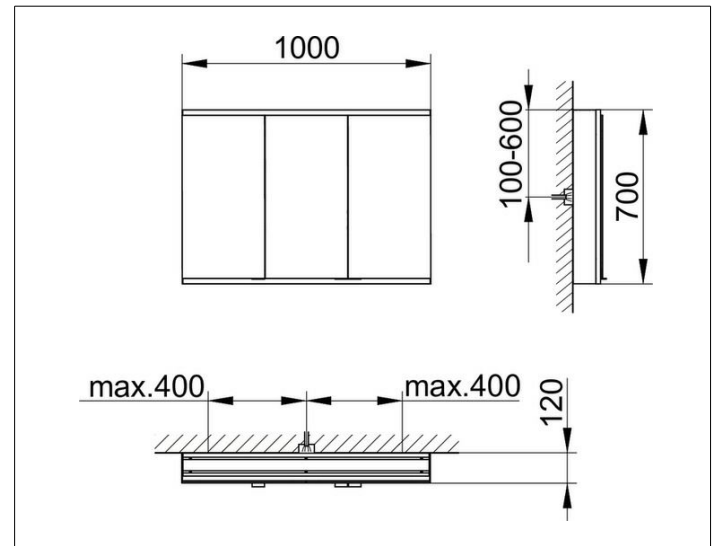

Royal Modular 2.0
800321100000200 Spiegelschrank

PRODUKT

ZEICHNUNG

EEK: C ,

OBERFLÄCHE

silber-eloxiert

ABMESSUNG

1000 x 700 x 120 mm