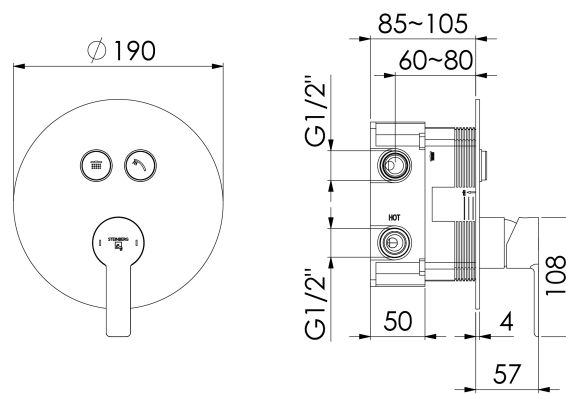

**390 2322 3 BG Unterputz-Einhebelmischer 1/2", mit pushtronic**

für 2 Verbraucher, rundes Design, Unterputzkörper 039 2110 separat bestellen, brushed gold

TECHNISCHE ZEICHNUNG

STEINBERG  
