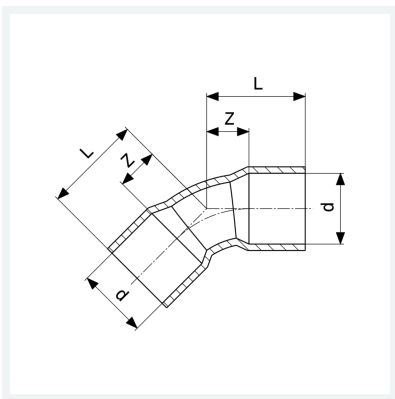

**Bogen 45°**  
- Lötanschluss  
**Modell 95041**

**Artikel 101 077**

## Eigenschaften

Gütesicherung Cu	Cu	✓
Rohraußendurchmesser	d	18
Z-Maß	Z	8 mm
Länge	L	21 mm
Gewicht	19,2 g	
Volumen	49,728 cm <sup>3</sup>	
Werkstoff	Kupfer	