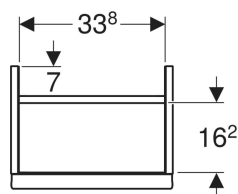

Geberit iCon Unterschrank für Handwaschbecken, mit einer Tür

Beispielbild

Eigenschaften

- FSC™ C134279 zertifiziert
- Wandhängend
- Mit einer Tür
- Tür mit Dämpfungsmechanismus
- Für Serviceraum unterteilbar

- Griff zum Öffnen
- Griff austauschbar
- Feuchtigkeitsbeständig
- Vormontiert geliefert

Technische Daten

Werkstoff | Hochverdichtete Dreischicht-Holzspanplatte

Lieferumfang

- Unterschrank für Handwaschbecken
- Befestigungsmaterial

Art.-Nr.	Farbe / Oberfläche	B	Breite Waschtisch	H	T	Tür	VE1
502.301.01.3 *	Korpus und Front: weiß / lackiert matt Griff: weiß / pulverbeschichtet matt	37 cm	38 cm	41.5 cm	27.9 cm	Anschlag links	1 St.

* Auftragsbezogene Produktion