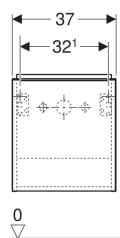

Geberit iCon Unterschrank für Handwaschbecken, mit einer Tür

Beispielbild

Eigenschaften

- FSC™ C134279 zertifiziert
- Wandhängend
- Mit einer Tür
- Tür mit Dämpfungsmechanismus
- Für Serviceraum unterteilbar

- Griff zum Öffnen
- Griff austauschbar
- Feuchtigkeitsbeständig
- Vormontiert geliefert

Technische Daten

Werkstoff | Hochverdichtete Dreischicht-Holzspanplatte

Lieferumfang

- Unterschrank für Handwaschbecken
- Befestigungsmaterial

Art.-Nr.	Farbe / Oberfläche	B	Breite Waschtisch	H	T	Tür	VE1
502.301.01.3 *	Korpus und Front: weiß / lackiert matt Griff: weiß / pulverbeschichtet matt	37 cm	38 cm	41.5 cm	27.9 cm	Anschlag links	1 St.

* Auftragsbezogene Produktion