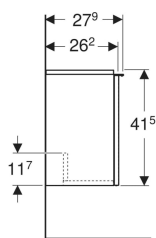

Geberit iCon Unterschrank für Handwaschbecken, mit einer Tür

Beispielbild

Eigenschaften

- FSC™ C134279 zertifiziert
- Wandhängend
- Mit einer Tür
- Tür mit Dämpfungsmechanismus
- Für Serviceraum unterteilbar

- Griff zum Öffnen
- Griff austauschbar
- Feuchtigkeitsbeständig
- Vormontiert geliefert

Technische Daten

Werkstoff | Hochverdichtete Dreischicht-Holzspanplatte

Lieferumfang

- Unterschrank für Handwaschbecken
- Befestigungsmaterial

Art.-Nr.	Farbe / Oberfläche	B	Breite Waschtisch	H	T	Tür	VE1
502.301.01.3 *	Korpus und Front: weiß / lackiert matt Griff: weiß / pulverbeschichtet matt	37 cm	38 cm	41.5 cm	27.9 cm	Anschlag links	1 St.

* Auftragsbezogene Produktion