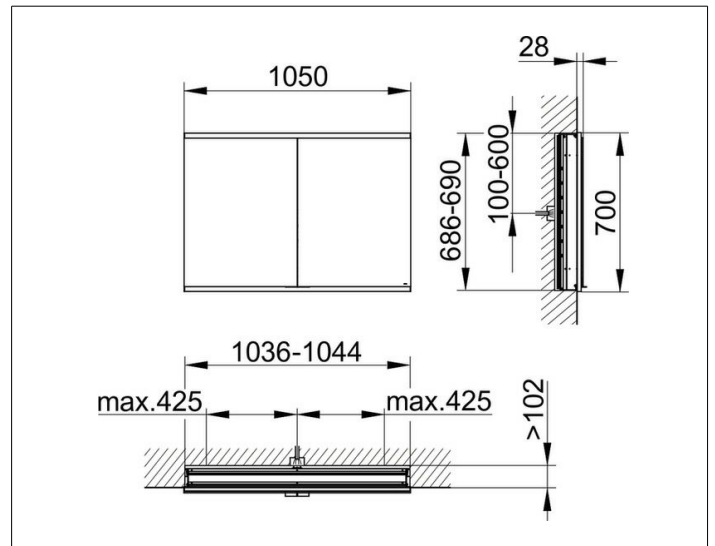

Royal Modular 2.0
80020000000200 Spiegelschrank

PRODUKT

ZEICHNUNG

EEK: A, A+, A++ ,

OBERFLÄCHE

silber-eloxiert

ABMESSUNG

1050 x 700 x 120 mm