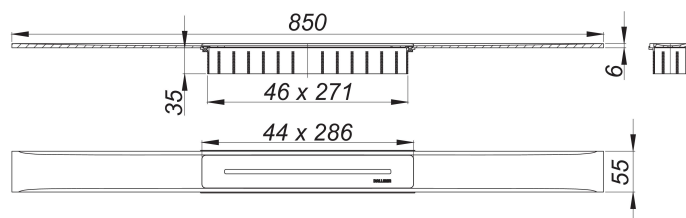

## Duschrinne CeraFloor Select Edelstahl poliert, 850 mm

Artikelnummer: 538116

GTIN: 4001636538116

Rabattgruppe: 11

### Beschreibung:

Duschrinne CeraFloor Select Edelstahl poliert, 850 mm

zum Einbau mit Ablaufgehäusen CeraFlex, CeraFlex Plan, CeraFlex senkrecht, DallFlex, DallFlex Plan, DallFlex senkrecht und Duschelementen DallFlex Floor, DallFlex Floor Plan, DallFlex Wall, DallFlex Wall Plan.

Ablaufschiene mit mehrseitigem Präzisionsgefälle, flächenbündig in der Duschrinne installiert, geeignet für Bodenbeläge von 10 – 32 mm und Wandbeläge von 12 – 24 mm (inkl. Kleberbett), Länge millimetergenau anpassbar.

Ausführung:

- Abdeckung
- Montagezubehör und Positionierhilfen
- Bauschutzabdeckung

Material:

Edelstahl 1.4301, massiv 6 mm, hochglanzpoliert, Belastungsklasse K 3 (300 kg)

Bestellhinweis CeraFloor Select: