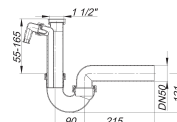

## Röhren-Siphon 100/1 SLRS, mit Rückflusssperre, 1 1/2" x DN 50

Artikelnummer: 022226

GTIN: 4001636022226

Rabattgruppe: 1

### Beschreibung:

Röhren-Siphon 100/1 SLRS, mit Rückflusssperre, 1 1/2" x DN 50

nach DIN EN 274

Siphon durchgehend DN 50

Ausführung:

– verstellbarer Kugelgelenk-Ablaufbogen

– 1 Waschgeräte-Anschluss mit getrennter Kammer für das Abwasser des Waschgerätes, dadurch „superleise“

Material:

Polypropylen, hochschlagfest

mit Rückfluss-Sperre am Waschgeräteanschluss