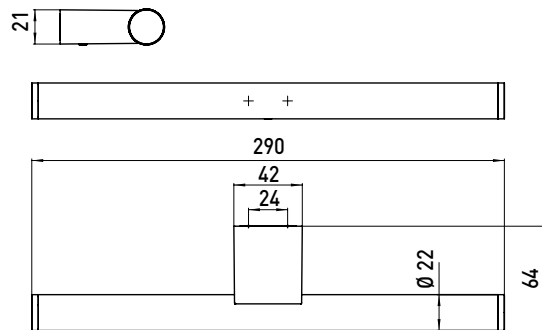

## PRODUKTINFORMATION

Reservepapierhalter, doppelt chrom

Art.-Nr.3505 001 01