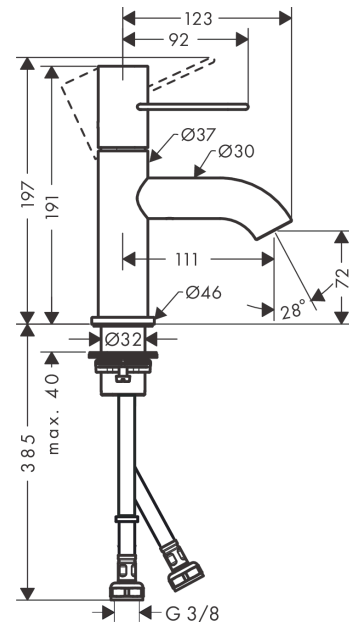

AXOR Uno

Einhebel-Waschtischmischer 70 mit Bügelgriff und Ablaufgarnitur

Oberfläche: **Brushed Black Chrome** Artikelnummer: **38021340**

Beschreibung

Merkmale

- besteht aus: Einhebel-Waschtischmischer, Ablaufgarnitur
- ComfortZone: 70
- Ausladung: 111 mm
- Auslaufhöhe: 72 mm
- Griffvariante: Bügelgriff
- Strahlart: Normalstrahl
- maximale Durchflussmenge bei 3 bar: 5 l/min
- Keramikmischsystem
- Temperaturbegrenzung einstellbar
- für Durchlauferhitzer geeignet
- unverschleißbare Ablaufgarnitur
- Anschlussart: G $\frac{3}{8}$ Anschlussschläuche
- Anschlussgröße: DN15
- EU-Taxonomie: max. 6 l/min - wesentlicher Beitrag (SC) möglich
- DVGW DW-6506CS0457
- PA-IX 7287/IO

Technologie

Zertifikate / Nachhaltigkeit

Produktabbildung

Maßzeichnung

AXOR Uno

Einhebel-Waschtismischer 70 mit Bügelgriff und Ablaufgarnitur

Oberfläche: **Brushed Black Chrome** Artikelnummer: **38021340**

Durchflussdiagramm