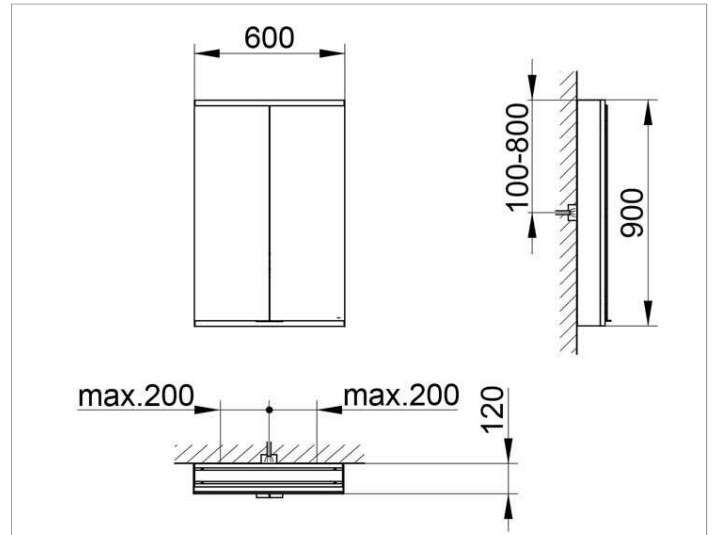

Royal Modular 2.0  
800221061000200 Spiegelschrank

**PRODUKT**

**ZEICHNUNG**

EEK: A++, A+, A ,

**OBERFLÄCHE**

silber-eloxiert

**ABMESSUNG**

600 x 900 x 120 mm