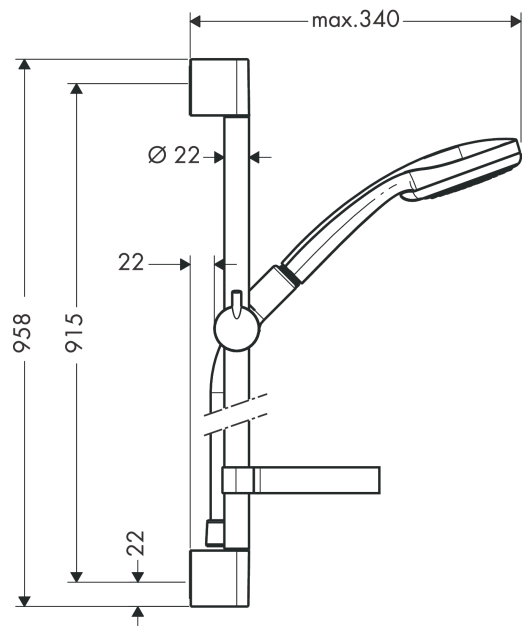

Croma 100

Brauseset Vario EcoSmart 9 l/min mit Brausestange 90 cm und Seifenschale

Oberfläche: **Chrom** Artikelnummer: **27653000**

Beschreibung

Merkmale

- besteht aus: Handbrause, Brausestange, Brauseschlauch, Handbrausehalterung, Seifenschale
- Brausekopfgröße: 100 mm
- Strahlart: Rain, Normalstrahl, Shampoostrahl, Massagestrahl
- Strahlartenumstellung durch drehbare Strahlscheibe
- Neigungswinkel um 90° verstellbar, Handbrausehalterung schwenkt nach links und rechts sowie oben und unten
- maximale Durchflussmenge bei 3 bar: 9 l/min
- Mindestfließdruck: 1 bar
- Wandbefestigung: Schraubbefestigung
- Wandstützen aus Kunststoff
- Profil Brausestange: rund
- Brausestangendurchmesser: 22 mm
- Bohrabstand 915 mm
- brauseseitiger Drehwirbel gegen lästiges Verdrehen des Brauseschlauches

Technologie

Produktabbildung

Maßzeichnung

Croma 100

Brauseset Vario EcoSmart 9 l/min mit Brausestange 90 cm und Seifenschale

Oberfläche: **Chrom** Artikelnummer: **27653000**

Durchflussdiagramm

Die Verbrauchswerte wurden praxisnah mit den dazugehörigen Armaturen (Thermostat/Mischer/Unterputzventil) gemessen.

Croma 100

Brauseset Vario EcoSmart 9 l/min mit Brausestange 90 cm und Seifenschale

Oberfläche: **Chrom** Artikelnummer: **27653000**

Einbaubeispiel

Croma 100

Brauseset Vario EcoSmart 9 l/min mit Brausestange 90 cm und Seifenschale

Oberfläche: **Chrom** Artikelnummer: **27653000**

Explosionszeichnung

Baujahr: >01/09

Croma 100

Brauset Set Vario EcoSmart 9 l/min mit Brausestange 90 cm und Seifenschale

Oberfläche: **Chrom** Artikelnummer: **27653000**