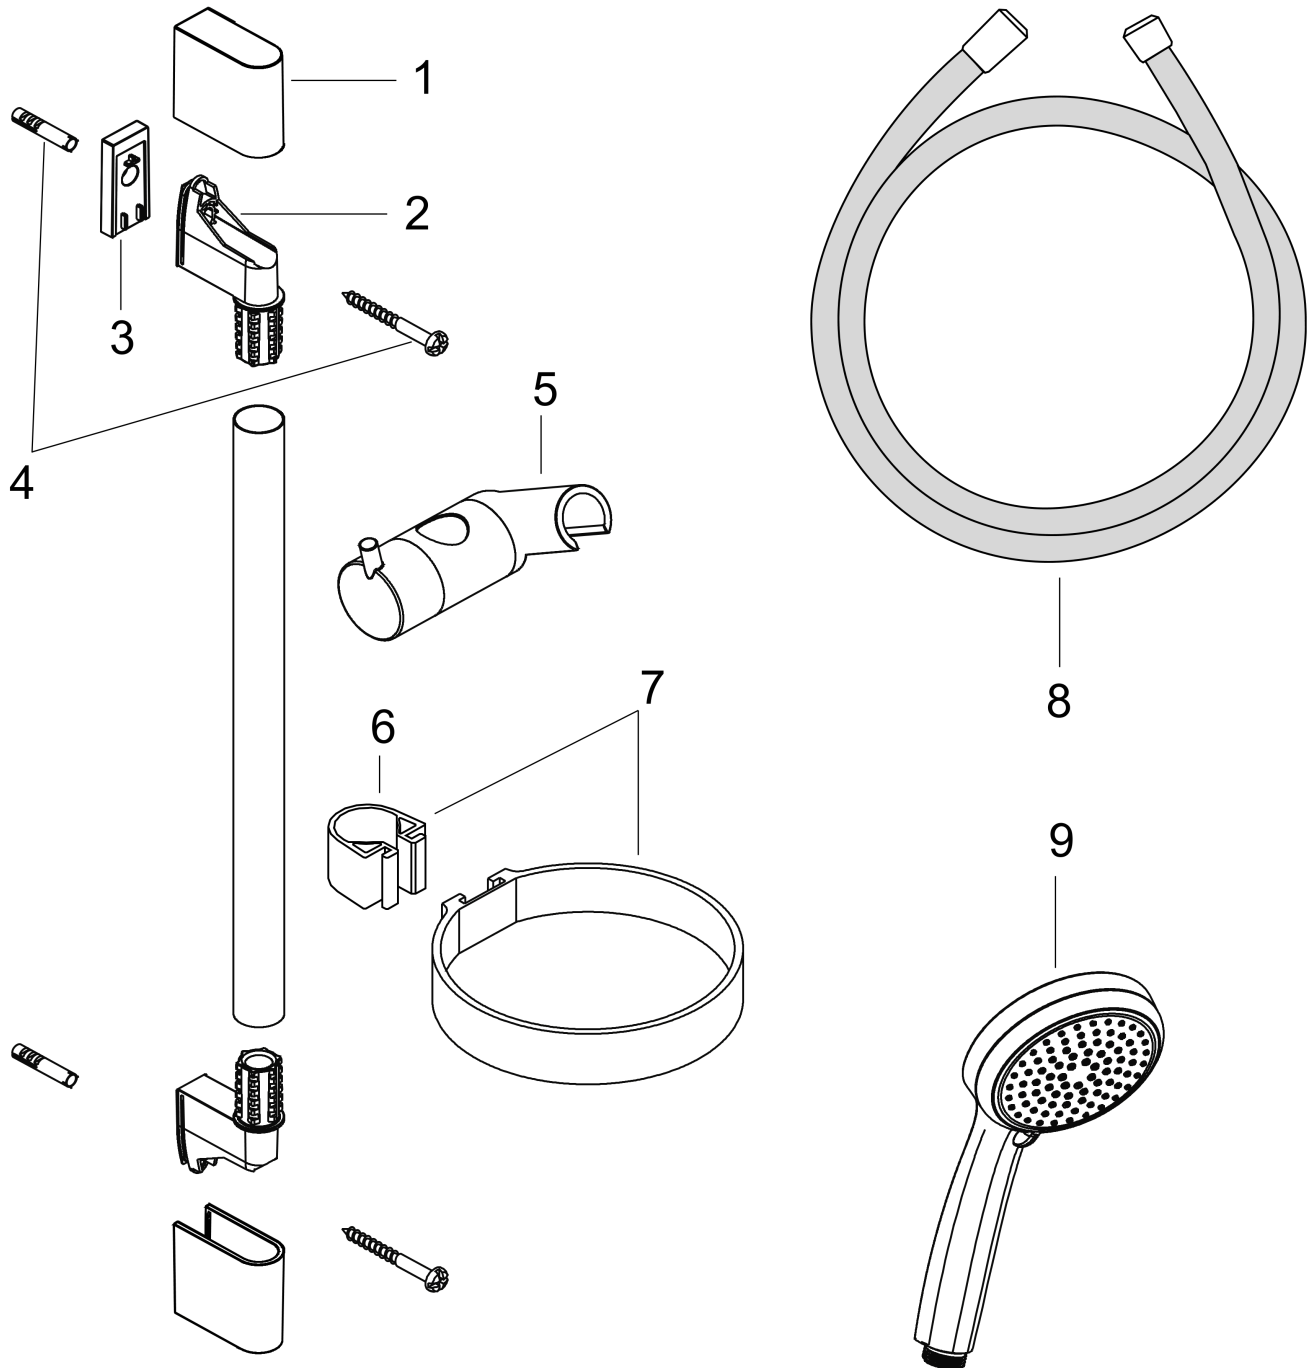

Croma 100

Brauseset Vario EcoSmart 9 l/min mit Brausestange 90 cm und Seifenschale

Oberfläche: **Chrom** Artikelnummer: **27653000**

Beschreibung

Merkmale

- besteht aus: Handbrause, Brausestange, Brauseschlauch, Handbrausehalterung, Seifenschale
- Brausekopfgröße: 100 mm
- Strahlart: Rain, Normalstrahl, Shampoostrahl, Massagestrahl
- Strahlartenumstellung durch drehbare Strahlscheibe
- Neigungswinkel um 90° verstellbar, Handbrausehalterung schwenkt nach links und rechts sowie oben und unten
- maximale Durchflussmenge bei 3 bar: 9 l/min
- Mindestfließdruck: 1 bar
- Wandbefestigung: Schraubbefestigung
- Wandstützen aus Kunststoff
- Profil Brausestange: rund
- Brausestangendurchmesser: 22 mm
- Bohrabstand 915 mm
- brauseseitiger Drehwirbel gegen lästiges Verdrehen des Brauseschlauches

Technologie

Produktabbildung

Maßzeichnung

Croma 100

Brauseset Vario EcoSmart 9 l/min mit Brausestange 90 cm und Seifenschale

Oberfläche: **Chrom** Artikelnummer: **27653000**

Durchflussdiagramm

Die Verbrauchswerte wurden praxisnah mit den dazugehörigen Armaturen (Thermostat/Mischer/Unterputzventil) gemessen.

Croma 100

Brauseset Vario EcoSmart 9 l/min mit Brausestange 90 cm und Seifenschale

Oberfläche: **Chrom** Artikelnummer: **27653000**

Einbaubeispiel

Croma 100

Brauseset Vario EcoSmart 9 l/min mit Brausestange 90 cm und Seifenschale

Oberfläche: **Chrom** Artikelnummer: **27653000**

Explosionszeichnung

Baujahr: >01/09

Croma 100

Brauset Set Vario EcoSmart 9 l/min mit Brausestange 90 cm und Seifenschale

Oberfläche: **Chrom** Artikelnummer: **27653000**