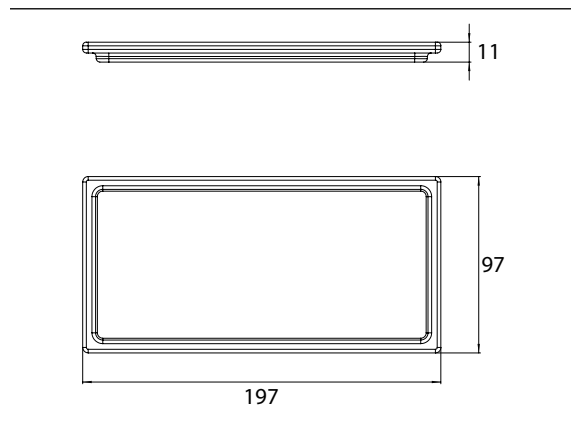

PRODUKTINFORMATION

Glasablage lang (für Reling) glas

Art.-Nr.1866 000 03

Kristallglas, klar