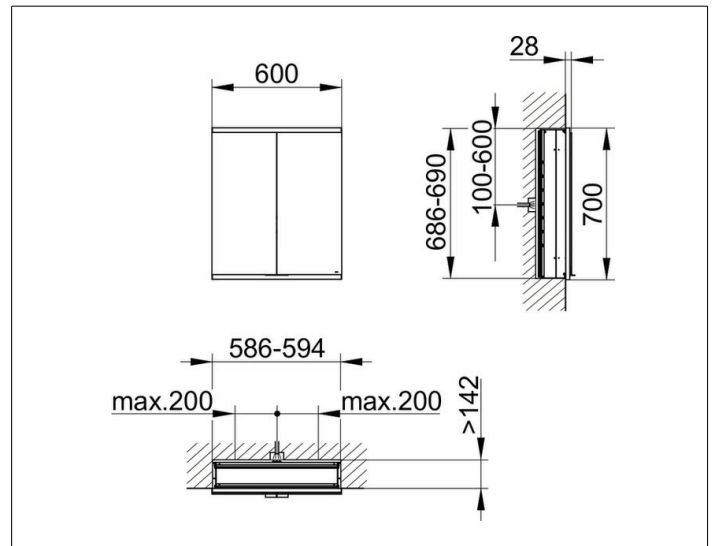

Royal Modular 2.0
800220060100300 Spiegelschrank

PRODUKT

ZEICHNUNG

EEK: C ,

OBERFLÄCHE

silber-eloxiert

ABMESSUNG

600 x 700 x 160 mm