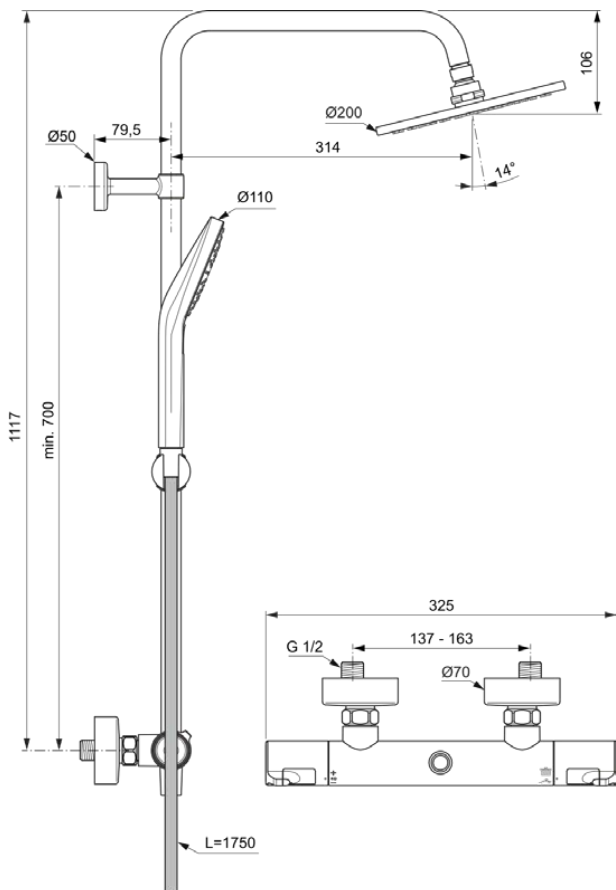

CERATHERM T50

A7225AA

CERATHERM T50 | Duschsystem AP 325x493.5x1117 mm in chrom, 12.0 l/min (3 bar) |
Thermostatfunktion, Wasser- & Energiesparend, CoolBody, Sicherheitssperre

Bild & Zeichnung

Allgemeine Informationen

Produktkategorie:	Duschsysteme
Produktart:	Duschsystem AP
Marke:	Ideal Standard
Kollektion:	CERATHERM T50
Designer:	Ideal Standard
Colour:	AA - Chrom
Oberflächenveredelung:	glänzend
Maximale Höhe (mm):	1117
Maximale Breite (mm):	325
Ausladung (mm):	493.5
Befestigungsart:	S-Anschluss
Nettogewicht (kg):	3.70
VVS:	722609804
EAN Code:	4015413345910

Im Lieferumfang enthaltene Produkte

B2231AA:	IDEALRAIN EVO Multi-Funktionshandbrause 110x249 mm in chrom, 8 l/min (3 bar)
BE175AA:	IDEALRAIN Brauseschlauch 1750 mm in chrom
B9442AA:	IDEALRAIN Kopfbrause 200x50x200 mm in chrom, 12 l/min (3 bar)