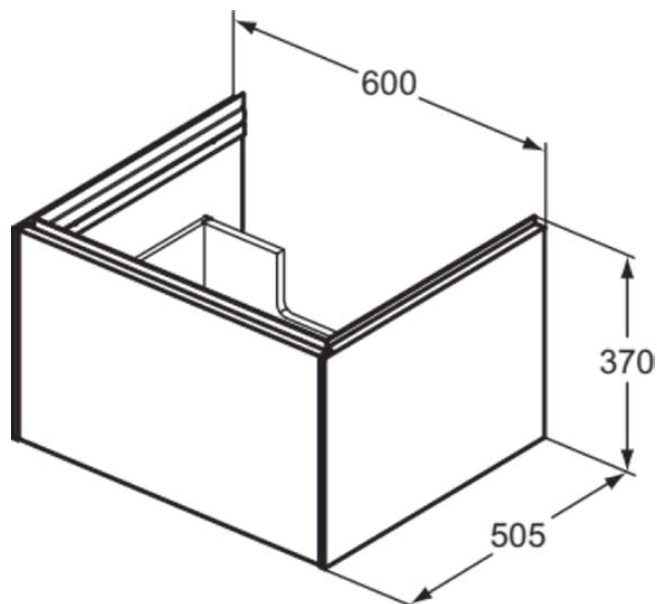

CONCA

T4577Y2

CONCA | Waschtisch-Unterschrank 600x505x375 mm in anthrazit matt lackiert, 1 Schublade | Push-to-open

Bild & Zeichnung

Allgemeine Informationen

Produktart	Waschtisch-Unterschrank
Marke	Ideal Standard
Kollektion	CONCA
Designer	Palomba Serafini Associati
Farbcode	Y2
Farbbeschreibung	Anthrazit Matt Lackiert
Oberflächenveredelung	Matt
Maximale Höhe (mm)	375
Maximale Breite (mm)	600
Ausladung (mm)	505
Befestigungsart	Befestigungsset
EAN Code	8014140483168
Nettogewicht (kg)	25.00

Funktionen

Push-to-open

Downloads

- [Montageanleitung](#)
- [Ersatzteilliste](#)

Produktspezifikationen

Mit Waschtischplatte	Nein
Anzahl der Türen (gesamt)	0
Anzahl der Türen (links öffnend)	0
Anzahl der Türen (rechts öffnend)	0
Anzahl der Schwingtüren	0
Anzahl der Schiebetüren	0
Anzahl der Rolltüren	0
Anzahl der Auszüge (gesamt)	1
Anzahl der externen Auszüge	1
Anzahl der internen Auszüge	0
Auszugsmechanismus	Push-to-open
Einzugsmechanismus	Soft-closing
Anzahl der offenen Fächer	0
Anzahl der Ablagen	0
Mit Steckdose	Nein
Mit Innenbeleuchtung	Nein
Materialspezifikation (Korpus)	Hochverdichtete 3-Schicht Spanplatte
Platzsparendes Modell	Nein
PVD Technologie	Nein
IdealPlus Technologie	Nein