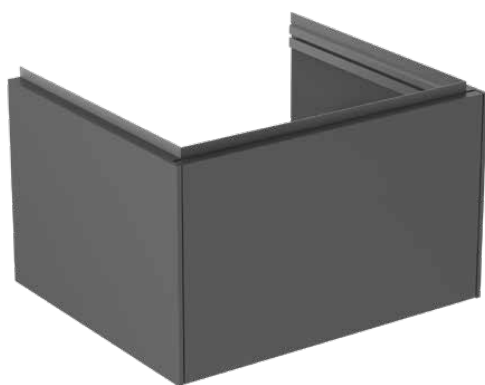

CONCA

T4577Y2

CONCA | Waschtisch-Unterschrank 600x505x375 mm in anthrazit matt lackiert, 1 Schublade | Push-to-open

Bild & Zeichnung

Allgemeine Informationen

Produktart	Waschtisch-Unterschrank
Marke	Ideal Standard
Kollektion	CONCA
Designer	Palomba Serafini Associati
Farbcode	Y2
Farbbeschreibung	Anthrazit Matt Lackiert
Oberflächenveredelung	Matt
Maximale Höhe (mm)	375
Maximale Breite (mm)	600
Ausladung (mm)	505
Befestigungsart	Befestigungsset
EAN Code	8014140483168
Nettogewicht (kg)	25.00

Funktionen

Push-to-open

Downloads

- [Montageanleitung](#)
- [Ersatzteilliste](#)

Produktspezifikationen

Mit Waschtischplatte	Nein
Anzahl der Türen (gesamt)	0
Anzahl der Türen (links öffnend)	0
Anzahl der Türen (rechts öffnend)	0
Anzahl der Schwingtüren	0
Anzahl der Schiebetüren	0
Anzahl der Rolltüren	0
Anzahl der Auszüge (gesamt)	1
Anzahl der externen Auszüge	1
Anzahl der internen Auszüge	0
Auszugsmechanismus	Push-to-open
Einzugsmechanismus	Soft-closing
Anzahl der offenen Fächer	0
Anzahl der Ablagen	0
Mit Steckdose	Nein
Mit Innenbeleuchtung	Nein
Materialspezifikation (Korpus)	Hochverdichtete 3-Schicht Spanplatte
Platzsparendes Modell	Nein
PVD Technologie	Nein
IdealPlus Technologie	Nein