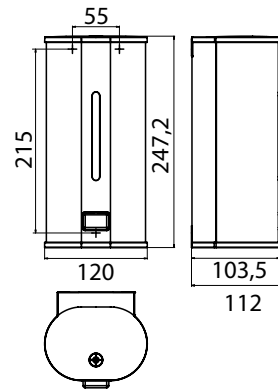

### Flüssigseifenspender chrom

Art.-Nr.3521 001 04

Wandmodell, 800 ml