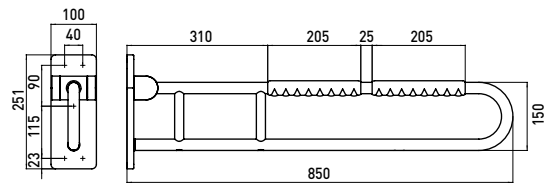

PRODUKTINFORMATION

Stützklappgriff, 850 mm, nach oben klappbar, gebremste Ausführung chrom

Art.-Nr.3585 212 85

Befestigungsmaterial / Fastening material: 6KT Holzschraube St. vz Ø 8 x 110 DIN 571, Scheibe Ø 8,4 x Ø 16 x 1,6, DIN 125 A2, Fischer Dübel SX 10 x 50