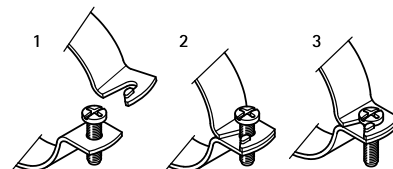

BIS Bifix® 300 Edelstahl-Rohrschelle (M8, M10)

(M 10 05)

für Edelstahlrohre Ø 15 - 219 mm

M8 - M10

Vorteile und Eigenschaften

- Zweischraubenschelle
- mit Sicherheitsschnellverschluss
- Material: Edelstahl 1.4404 (AISI 316L)