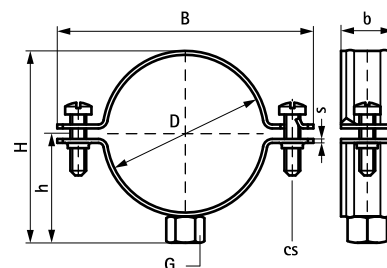

RAL¹ = geprüft, gütegesichert und fremdüberwacht nach RAL-GZ 655/B.
Detailinformationen zu unseren RAL-gütesicherten Produkten können Sie der jeweiligen Produktbeschreibung (PDF) auf unserem Onlinekatalog entnehmen.