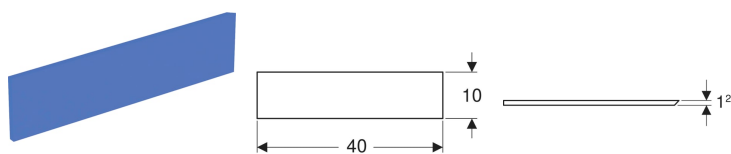

Geberit Bambini Dekorblende Seite, für Spiel- und Waschlandschaft, tieferes Becken

Beispielbild

Verwendungszwecke

- Für Bambini Spiel- und Waschlandschaft

Eigenschaften

- Schlagfest

- Kratzfest
- Reinigung einfach
- Nahtlose Oberflächenreparatur

Technische Daten

Werkstoff

| Varicor

Lieferumfang

- Dekorblende

Art.-Nr.	Farbe / Oberfläche	VE1
431020227	rot Varicor Nr. 227 / matt	1 St.

- Farbe Blau angelehnt an RAL Design 2703035. Farbe Rot angelehnt an RAL Design 304060. Farbe Gelb angelehnt an RAL Design 808060. Farbe Grün angelehnt an RAL 6018.