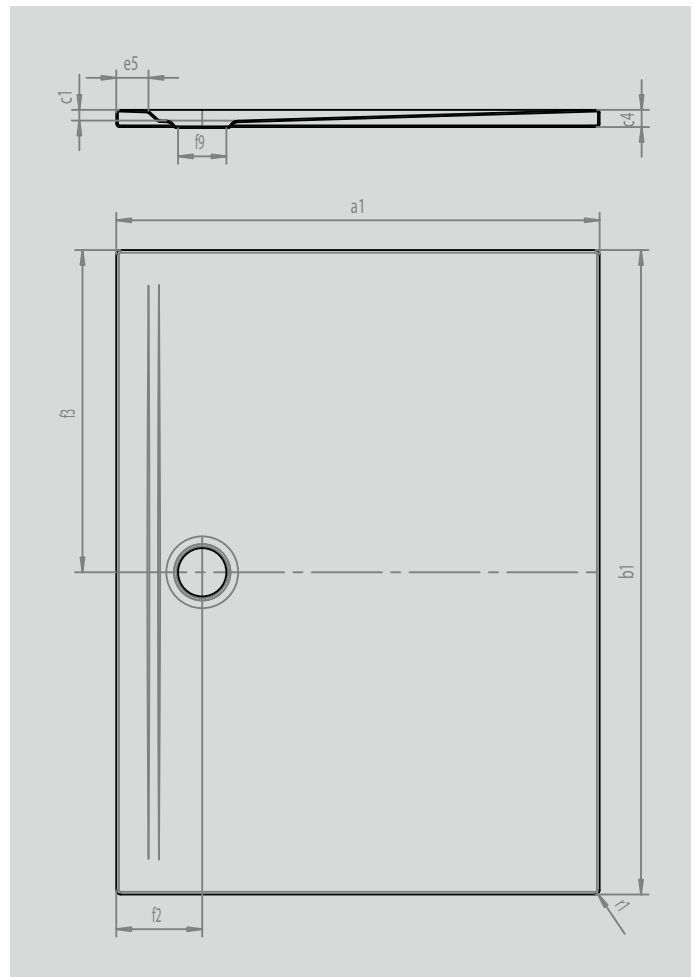

# SUPERPLAN ZERO

- von drei Seiten schwellenlos begehbar
- besonders wandnaher Ablauf und gleichmäßiges Gefälle für eine durchgehend ebene Standfläche
- großzügige Gestaltung, nahtlose Übergänge für kleine und große Bäder
- klare Kanten und spitze Eckradien für minimale Fugen und eine einheitliche Optik
- geringe Aufbauhöhe für leichten, bodenebenen Einbau – auch bei Großformaten

Abbildung ähnlich

SECURE<sup>+</sup>

Modell		1566
Äußere Länge	$a_1$	800 mm
Äußere Breite	$b_1$	1300 mm
Tiefe Innen	$c_1$	20 mm
Randhöhe	$c_4$	32 mm
Randbreite	$e_5$	60 mm
Durchmesser Ablaufloch	$f_9$	Ø 90 mm
Abstand Wannrand bis Mitte Ablaufloch	$f_2; f_3$	160; 650 mm
Äußerer Radius	$r_1$	8 mm
Nettogewicht		27 kg
SECURE PLUS		Vollflächig