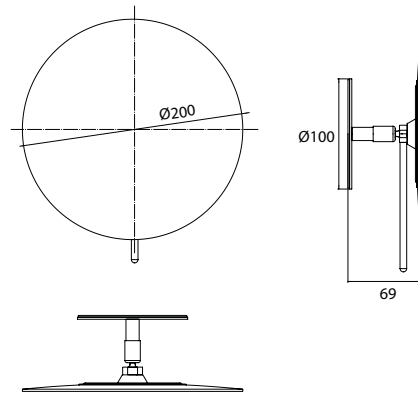

## PRODUKTINFORMATION

Klebespiegel 7-fach, chrom

Art.-Nr.1094 001 36

rund, Ø 200 mm, mit Griff