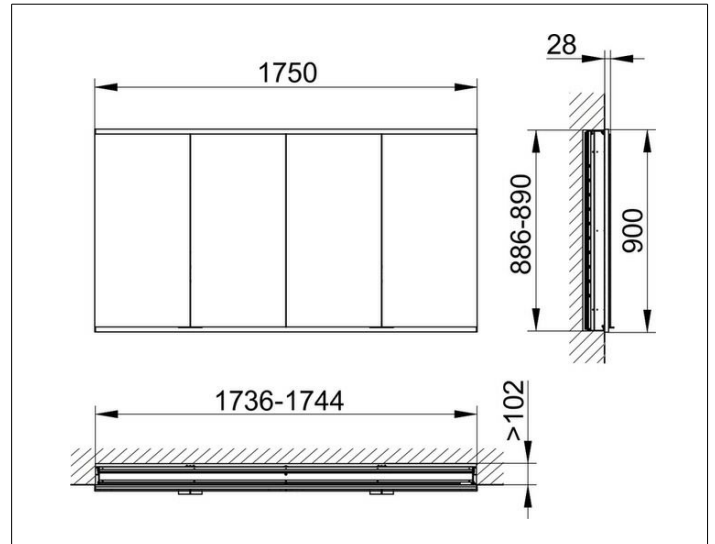

Royal Modular 2.0  
800400011000000 Spiegelschrank

**PRODUKT**

**ZEICHNUNG**

EEK: A, A+, A++ ,

**OBERFLÄCHE**

silber-eloxiert

**ABMESSUNG**

1750 x 900 x 120 mm