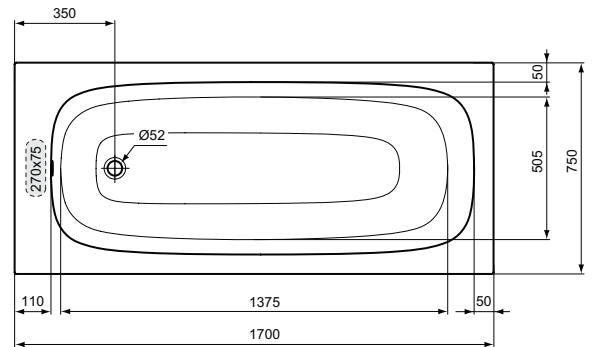

Ideal Standard

Ideal Standard i.life

Ideal Standard

Artikel-Nr.: T476001

Rechteck-Badewanne 1700x750mm

Ideal Standard i.life Rechteck-Badewanne 1700x750mm

Farbe: 01 - Weiß (Alpin)

Eigenschaften: .

Mehr Produktdetails:

Zulassungen:	DIN EN 263; DIN EN 14516; DIN EN 198; DIN EN 232
Hahnlöcher:	0
Gewicht (kg):	21,00
Material:	Sanitär-Acryl
Designer:	Palomba Serafini Associati
Höhe (mm):	450
Breite (mm):	750
Länge (mm):	1700
Form:	Rechteckig
Füllmenge (Liter):	230