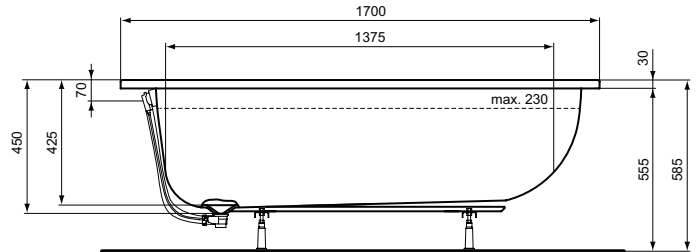

Ideal Standard

Ideal Standard i.life

Ideal Standard

Artikel-Nr.: T476001

Rechteck-Badewanne 1700x750mm

Ideal Standard i.life Rechteck-Badewanne 1700x750mm

Farbe: 01 - Weiß (Alpin)

Eigenschaften: .

Mehr Produktdetails:

Zulassungen:	DIN EN 263; DIN EN 14516; DIN EN 198; DIN EN 232
Hahnlöcher:	0
Gewicht (kg):	21,00
Material:	Sanitär-Acryl
Designer:	Palomba Serafini Associati
Höhe (mm):	450
Breite (mm):	750
Länge (mm):	1700
Form:	Rechteckig
Füllmenge (Liter):	230