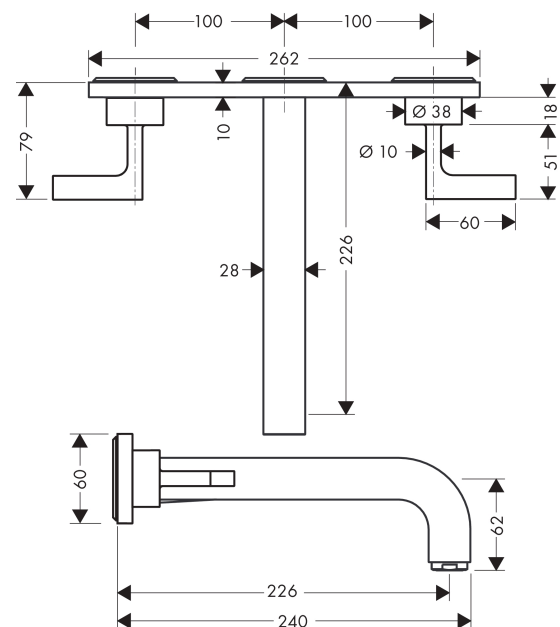

AXOR Citterio

3-Loch Waschtischarmatur Unterputz für Wandmontage mit Auslauf 226 mm, Hebelgriffen und Platte

Oberfläche: **Polished Red Gold** Artikelnummer: **39148300**

Merkmale

- besteht aus: 3-Loch Waschtischarmatur Unterputz für Wandmontage, Ablaufgarnitur
- Ausladung: 226 mm
- Griffvariante: Hebelgriff
- Strahlart: Normalstrahl
- maximale Durchflussmenge bei 3 bar: 5 l/min
- Keramikventile heiß/kalt 90°
- für Durchlauferhitzer geeignet
- unverschleißbare Ablaufgarnitur
- Anschlussart: Grundkörper
- Anschlussgröße: DN15
- EU-Taxonomie: max. 6 l/min - wesentlicher Beitrag (SC) möglich
- DVGW NW-6501BT0602
- P-IX 9380/IA

Technologie

Zertifikate / Nachhaltigkeit

Produktabbildung

Maßzeichnung

AXOR Citterio

3-Loch Waschtischarmatur Unterputz für Wandmontage mit Auslauf 226 mm, Hebelgriffen und Platte

Oberfläche: **Polished Red Gold** Artikelnummer: **39148300**

Durchflussdiagramm