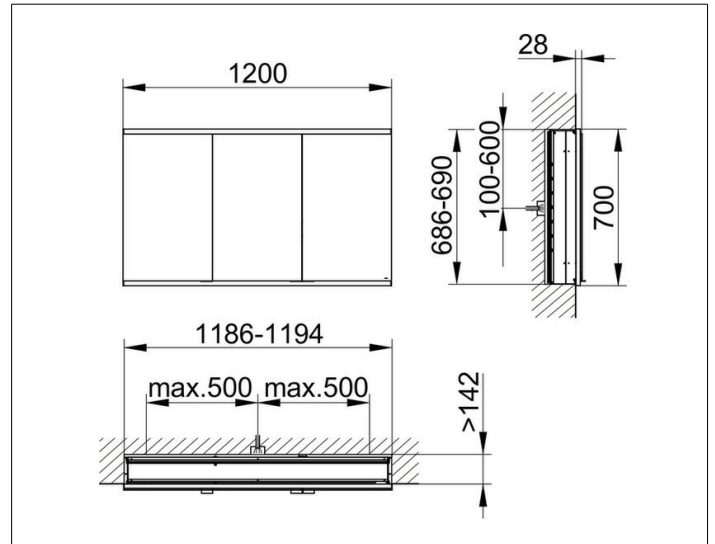

Royal Modular 2.0  
800320120100300 Spiegelschrank

PRODUKT

ZEICHNUNG

EEK: C ,

OBERFLÄCHE

silber-eloxiert

ABMESSUNG

1200 x 700 x 160 mm