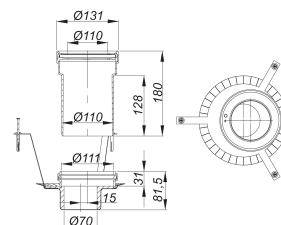

Brandschutz-Rohbauelement 11, DN 50

Artikelnummer: 515308

GTIN: 4001636515308

Rabattgruppe: 3

Beschreibung:

Brandschutz-Rohbauelement 11, DN 50

passend zu Ablaufgehäuse DallFlex senkrecht. Zur Montage in F 30/60/90/120-Decken.

Ausführung:

- Einschubelement
- Quellstoffeinlage
- Haltebügel
- Montagezubehör
- Schalungshilfe
- Bauschutzdeckel

Anschluss von:

Kunststoffrohr DN 50 über Rohrmuffe,

Gussrohr DN 50 über DALLMER HT/SML-Rohrverbinder DN 50/DN 50 (Art. Nr. 880024)

Ersatzteile:

495501 Deckendurchführung DD 160