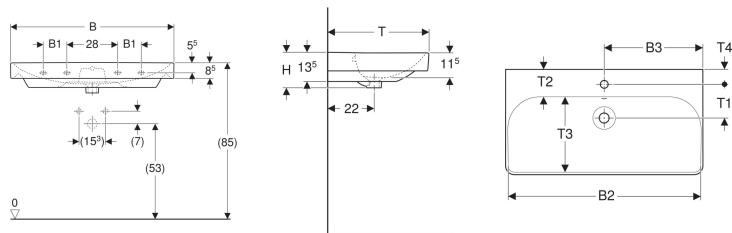

Geberit Smyle Square Waschtisch

Beispielbild

Eigenschaften

- Unterbaufähig

Technische Daten

Werkstoff

Sanitärkeramik

Art.-Nr.	Farbe / Oberfläche	Oben	Überlauf	B	B1	B2	B3	Breite Unterschränk	H	T	T1	T2	T3	T4	Befestigungspunkte	VE 1
501.732.00.1 *	weiß	mittig	ohne	60 cm	- cm	56.8 cm	30 cm	58.4 cm	16.5 cm	48 cm	15.5 cm	12.5 cm	33.5 cm	6.5 cm	2	1 St.

* Auftragsbezogene Produktion

Zubehör

- Geberit Tauchrohrsiphon für Waschbecken, Abgang horizontal
- Geberit Tauchrohrgeruchsverschluss für Waschbecken, Abgang horizontal
- Geberit Tauchrohrgeruchsverschluss für Waschbecken, Raumsparmodell, Abgang horizontal
- Geberit Tauchrohrsiphon für Waschbecken, Anschluss BSP, Abgang horizontal oder vertikal
- Befestigungsset für Geberit Waschtische