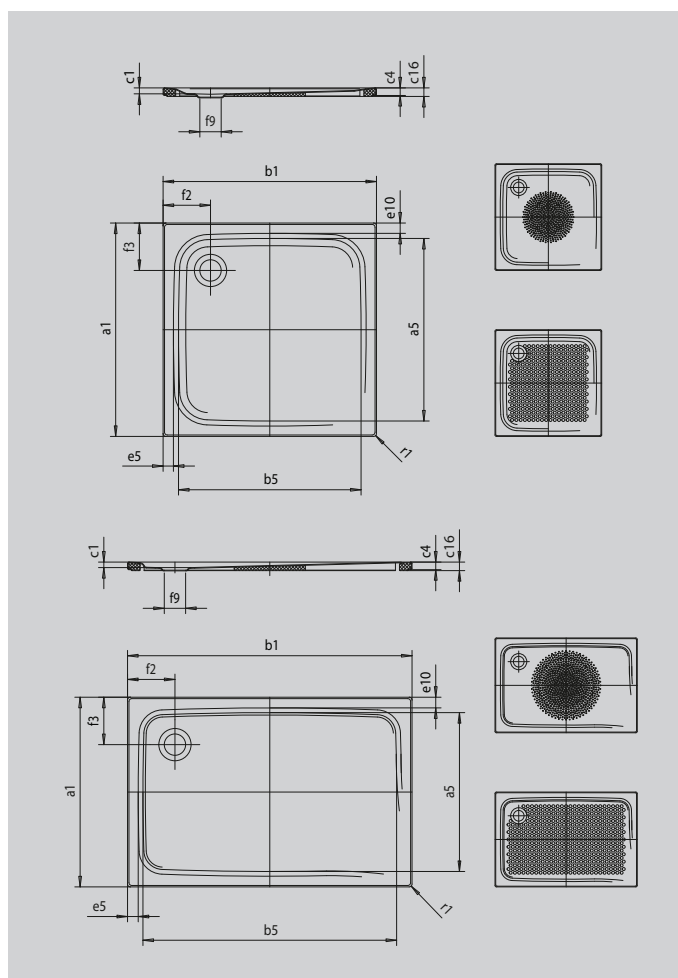

SUPERPLAN PLUS MIT WANNENTRÄGER EXTRAFLACH

- puristisches, elegantes Design
- höchster Standkomfort durch flachen, emaillierten Ablaufdeckel, der bündig in die Duschfläche eingelassen ist
- aus KALDEWEI Stahl-Emaille

Abbildung ähnlich

SECURE⁺

Modell		482
Äußere Länge	a_1	750 mm
Innere Länge	a_5	640 mm
Äußere Breite	b_1	1200 mm
Innere Breite	b_5	1090 mm
Tiefe Innen	c_1	25 mm
Randhöhe	c_4	32 mm
Höhe mit Wannenträger extraflach	c_{16}	37 mm
Randbreite	e_{10}, e_5	75; 50 mm
Durchmesser Ablaufloch	f_9	Ø 120 mm
Abstand Wannенrand bis Mitte Ablaufloch	f_2, f_3	200; 225 mm
Äußerer Radius	r_1	12 mm
Nettogewicht		24 kg
Antislip Durchmesser		Ø 435 mm
Vollantislip		524 x 997 mm
SECURE PLUS		Vollflächig