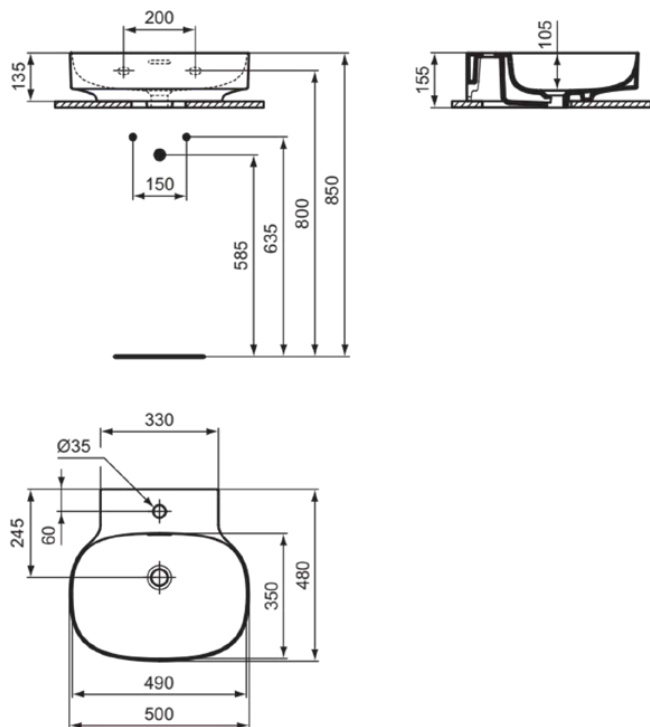

## T475301

LINDA-X | Waschtisch 500x480x155 mm in weiß glänzend, 1 Hahnloch, mit Überlauf | Diamatec

### Allgemeine Informationen

Produktkategorie:	Waschtische
Produktart:	Waschtisch
Marke:	Ideal Standard
Kollektion:	LINDA-X
Designer:	Palomba Serafini Associati
Farbe:	01 - Weiß Glänzend
Oberflächenveredelung:	glänzend
Höhe (mm):	155
Breite (mm):	500
Ausladung (mm):	480
Nettogewicht (kg):	12.00
EAN Code:	8014140488064

## LINDA-X

**T475301**

LINDA-X | Waschtisch 500x480x155 mm in weiß glänzend, 1 Hahnloch, mit Überlauf | Diamatec

Empfohlene Ausschittschablone: TT0299731