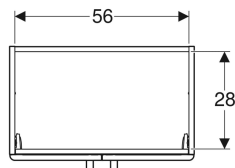

Geberit Renova Compact Unterschrank für Waschtisch, mit zwei Türen

Beispielbild

Eigenschaften

- FSC™ C134279 zertifiziert
- Wandhängend
- Mit zwei Türen
- Griff zum Öffnen
- Tür mit Dämpfungsmechanismus
- Mit einem versetzbaren Einlegeboden

- Mit Füßen bestückbar
- Feuchtigkeitsbeständig
- Front aus MDF
- Vormontiert geliefert

Technische Daten

Werkstoff | Hochverdichtete Dreischicht-Holzspanplatte

Lieferumfang

- Unterschrank für Waschtisch
- Befestigungsmaterial

Art.-Nr.	Farbe / Oberfläche	B	Breite Waschtisch	H	T	VE1
501.926.01.1	Korpus: weiß / lackiert matt Front: weiß / lackiert hochglänzend	59.7 cm	65 cm	60.5 cm	39.7 cm	1 St.

Zubehör

- Geberit Set Füße
- Geberit Magnethalter
- Geberit Steckdosenelement
- Geberit Steckdosenelement mit USB-Anschluss