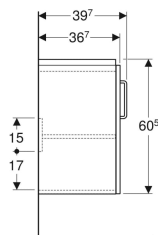

Geberit Renova Compact Unterschrank für Waschtisch, mit zwei Türen

Beispielbild

Eigenschaften

- FSC™ C134279 zertifiziert
- Wandhängend
- Mit zwei Türen
- Griff zum Öffnen
- Tür mit Dämpfungsmechanismus
- Mit einem versetzbaren Einlegeboden

- Mit Füßen bestückbar
- Feuchtigkeitsbeständig
- Front aus MDF
- Vormontiert geliefert

Technische Daten

Werkstoff | Hochverdichtete Dreischicht-Holzspanplatte

Lieferumfang

- Unterschrank für Waschtisch
- Befestigungsmaterial

Art.-Nr.	Farbe / Oberfläche	B	Breite Waschtisch	H	T	VE1
501.926.01.1	Korpus: weiß / lackiert matt Front: weiß / lackiert hochglänzend	59.7 cm	65 cm	60.5 cm	39.7 cm	1 St.

Zubehör

- Geberit Set Füße
- Geberit Magnethalter
- Geberit Steckdosenelement
- Geberit Steckdosenelement mit USB-Anschluss