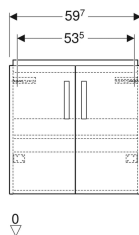

Geberit Renova Compact Unterschrank für Waschtisch, mit zwei Türen

Beispielbild

Eigenschaften

- FSC™ C134279 zertifiziert
- Wandhängend
- Mit zwei Türen
- Griff zum Öffnen
- Tür mit Dämpfungsmechanismus
- Mit einem versetzbaren Einlegeboden

- Mit Füßen bestückbar
- Feuchtigkeitsbeständig
- Front aus MDF
- Vormontiert geliefert

Technische Daten

Werkstoff | Hochverdichtete Dreischicht-Holzspanplatte

Lieferumfang

- Unterschrank für Waschtisch
- Befestigungsmaterial

Art.-Nr.	Farbe / Oberfläche	B	Breite Waschtisch	H	T	VE1
501.926.01.1	Korpus: weiß / lackiert matt Front: weiß / lackiert hochglänzend	59.7 cm	65 cm	60.5 cm	39.7 cm	1 St.

Zubehör

- Geberit Set Füße
- Geberit Magnethalter
- Geberit Steckdosenelement
- Geberit Steckdosenelement mit USB-Anschluss