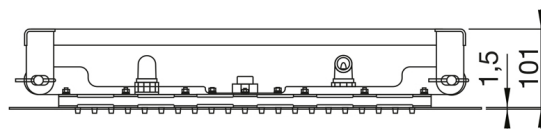

**390 6612 Sensual Rain Regenpaneel 600 mm x 600 mm**

600 mm x 600 mm, 2- Strahlarten, für Deckeneinbau, mit Easy-clean system, Edelstahl poliert,

PRODUKTBILD

**390 6612 Sensual Rain Regenpaneel 600 mm x 600 mm**

600 mm x 600 mm, 2- Strahlarten, für Deckeneinbau, mit Easy-clean system, Edelstahl poliert,

TECHNISCHE ZEICHNUNG

390 6612  
STEINBERG  
