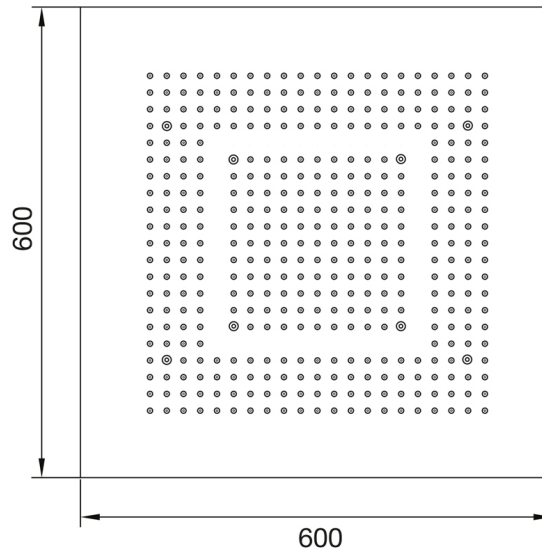

**390 6612 Sensual Rain Regenpaneel 600 mm x 600 mm**

600 mm x 600 mm, 2- Strahlarten, für Deckeneinbau, mit Easy-clean system, Edelstahl poliert,

PRODUKTBILD

**390 6612 Sensual Rain Regenpaneel 600 mm x 600 mm**

600 mm x 600 mm, 2- Strahlarten, für Deckeneinbau, mit Easy-clean system, Edelstahl poliert,

TECHNISCHE ZEICHNUNG

390 6612  
STEINBERG  
