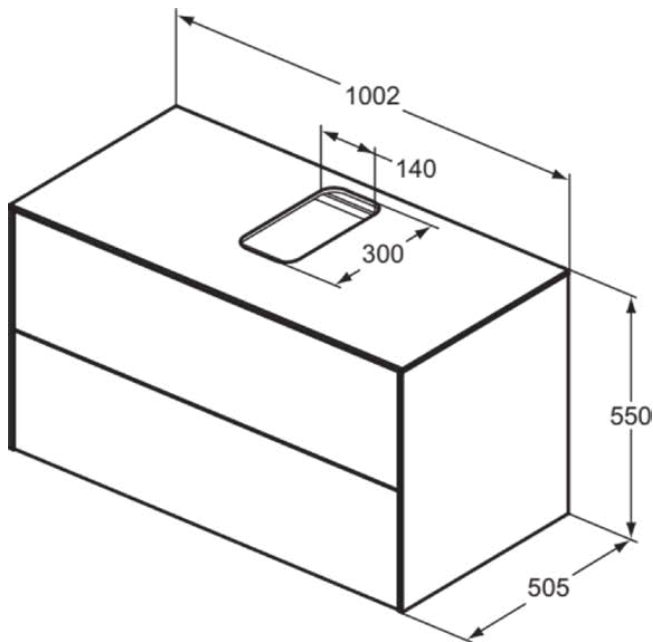

CONCA | Waschtisch-Unterschrank 1002x505x550 mm in sunset matt lackiert, 2 Schubladen | Push-to-open

### Allgemeine Informationen

Produktart	Waschtisch-Unterschrank
Marke	Ideal Standard
Kollektion	CONCA
Designer	Palomba Serafini Associati
Farbcode	Y3
Farbbeschreibung	Sunset Matt Lackiert
Oberflächenveredelung	Matt
Maximale Höhe (mm)	550
Maximale Breite (mm)	1002
Ausladung (mm)	505
Befestigungsart	Befestigungsset
EAN Code	8014140460879
Nettogewicht (kg)	50.00