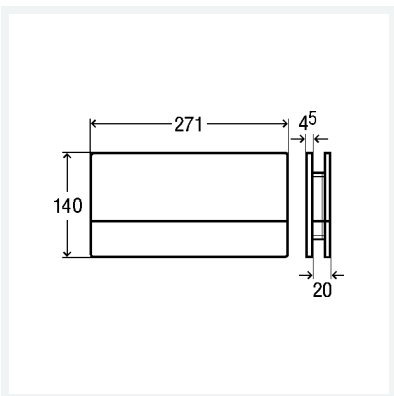

Betätigungsplatte Visign for More 101

- für UP-Spülkasten 2H, UP-Spülkasten 2L, UP-Spülkasten 2C
- manuelle Spülauslösung von vorn oder oben, 2-Mengen-Spültechnik

Ausstattung

Bowdenzugeinheit, Befestigungsrahmen, Befestigungsmaterial

Modell 8351.1

Artikel 597 368

Eigenschaften

Abdeckplatte	Aluminium verchromt
Druckstück	Aluminium verchromt
Gewicht	1550 g
Volumen	12194,58 cm ³
Werkstoff	Metall, Glas