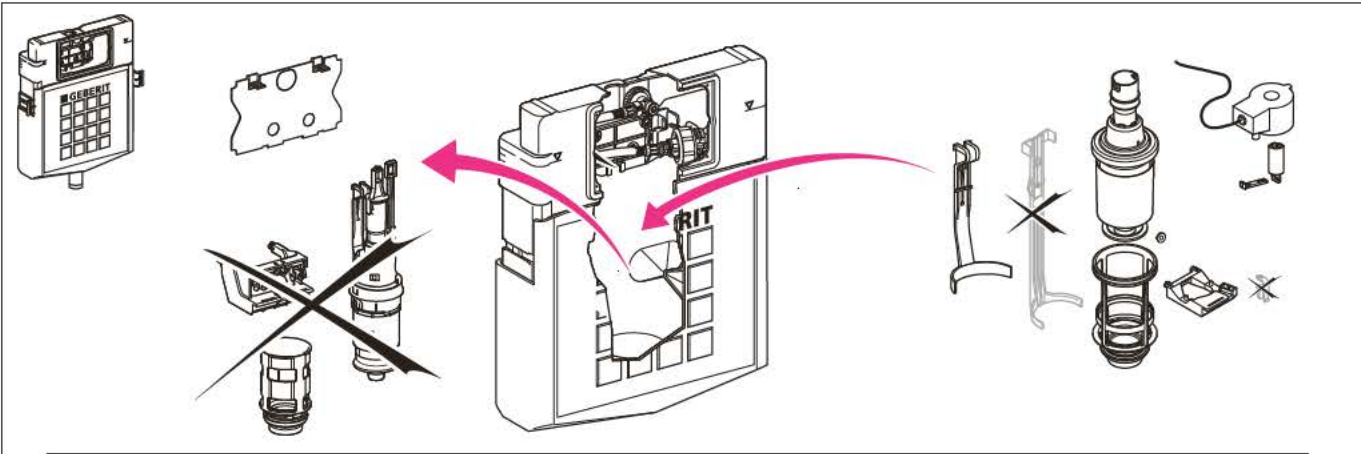

Geberit Montage

964.158.00.0 (01)

Geberit Montage

Geberit Montage