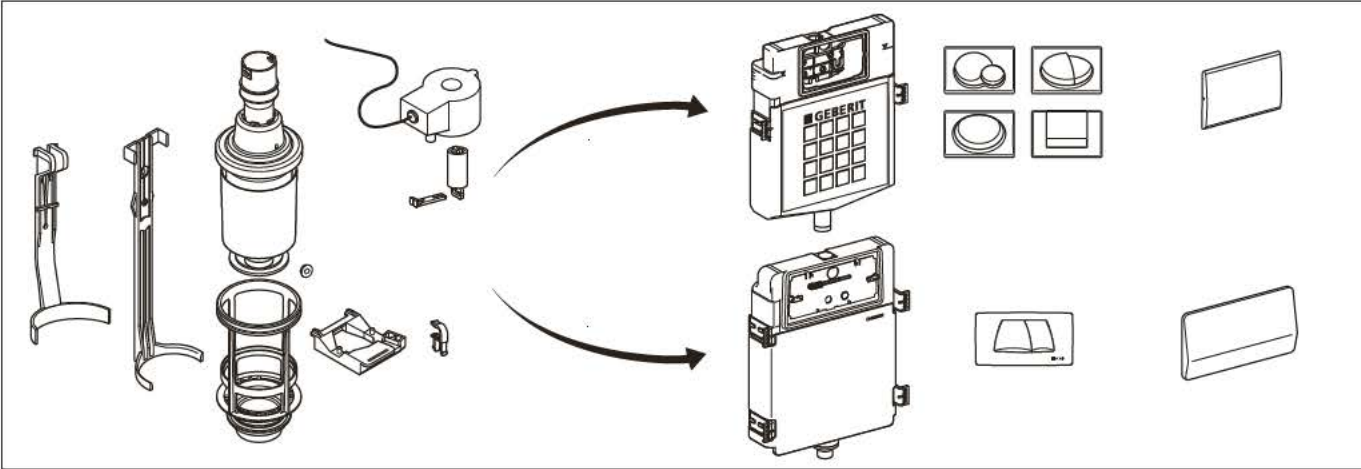

Geberit Montage

964.158.00.0 (01)

Geberit Montage

Geberit Montage