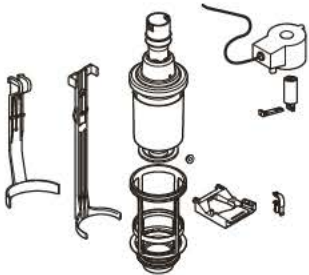

Geberit Montage

964.158.00.0 (01)

Geberit Montage

Geberit Montage