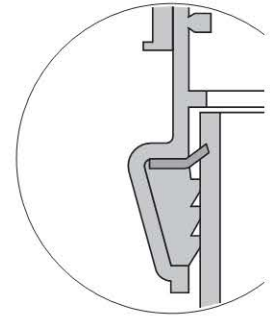

Installation Manual

Montageanleitung
Instructions de montage
Istruzioni per il montaggio

i

Geberit
Silent-db20

1

2

ø / DN	X
56 / 56	3.5 cm
63 / 60	3.5 cm
75 / 70	3.5 cm
90 / 90	3.5 cm
110 / 100	3.5 cm
135 / 125	4.3 cm
160 / 150	5.2 cm

3

i

4

5

\varnothing / DN	Y
56 / 56	6.0 cm
63 / 60	6.0 cm
75 / 70	6.0 cm
90 / 90	6.3 cm
110 / 100	6.3 cm
135 / 125	6.6 cm
160 / 150	7.0 cm

6

i

i