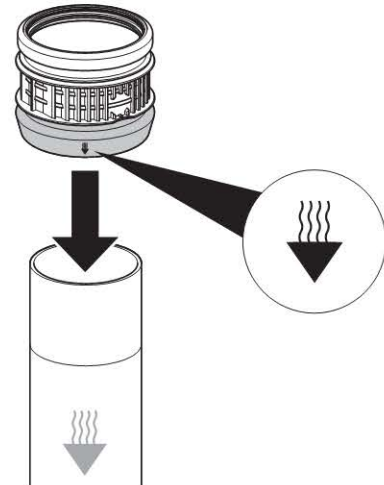

Installation Manual

Montageanleitung
Instructions de montage
Istruzioni per il montaggio

i

Geberit
Silent-db20

1

2

ø / DN	X
56 / 56	3.5 cm
63 / 60	3.5 cm
75 / 70	3.5 cm
90 / 90	3.5 cm
110 / 100	3.5 cm
135 / 125	4.3 cm
160 / 150	5.2 cm

3

i

4

5

\varnothing / DN	Y
56 / 56	6.0 cm
63 / 60	6.0 cm
75 / 70	6.0 cm
90 / 90	6.3 cm
110 / 100	6.3 cm
135 / 125	6.6 cm
160 / 150	7.0 cm

6

i

i