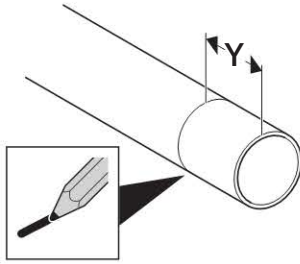

Installation Manual

Montageanleitung
Instructions de montage
Istruzioni per il montaggio

i

Geberit
Silent-db20

1

2

ø / DN	X
56 / 56	3.5 cm
63 / 60	3.5 cm
75 / 70	3.5 cm
90 / 90	3.5 cm
110 / 100	3.5 cm
135 / 125	4.3 cm
160 / 150	5.2 cm

3

i

4

5

\varnothing / DN	Y
56 / 56	6.0 cm
63 / 60	6.0 cm
75 / 70	6.0 cm
90 / 90	6.3 cm
110 / 100	6.3 cm
135 / 125	6.6 cm
160 / 150	7.0 cm

6

i

i