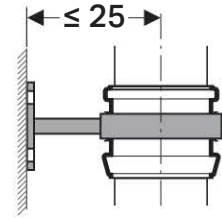

Installation Manual

Montageanleitung
Instructions de montage
Istruzioni per il montaggio

i

Geberit
Silent-db20

1

2

ø / DN	X
56 / 56	3.5 cm
63 / 60	3.5 cm
75 / 70	3.5 cm
90 / 90	3.5 cm
110 / 100	3.5 cm
135 / 125	4.3 cm
160 / 150	5.2 cm

3

i

4

5

\varnothing / DN	Y
56 / 56	6.0 cm
63 / 60	6.0 cm
75 / 70	6.0 cm
90 / 90	6.3 cm
110 / 100	6.3 cm
135 / 125	6.6 cm
160 / 150	7.0 cm

6

i

i

\varnothing / DN	\varnothing / DN
56 / 56 (305.002.14.1) + 63 / 60 (306.812.26.1)	
63 / 60 (306.002.14.1) + 75 / 70 (307.812.26.1)	
75 / 70 (307.002.14.1) + 90 / 90 (308.812.26.1)	
90 / 90 (308.002.14.1) + 110 / 100 (310.812.26.1)	
110 / 100 (310.002.14.1) + 125 / 125 (312.812.26.1)	
135 / 125 (312.002.14.1) + 160 / 150 (315.812.26.1)	
160 / 150 (315.002.14.1) + 178 / 150 (315.812.26.1)	