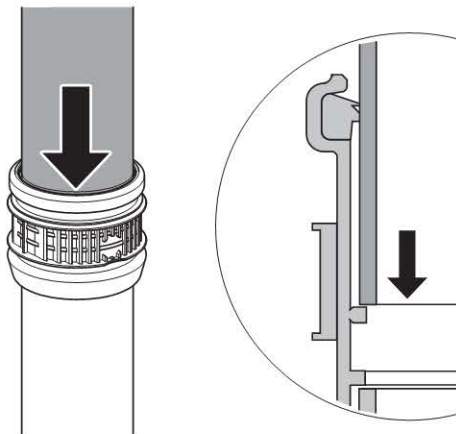

Installation Manual

Montageanleitung
Instructions de montage
Istruzioni per il montaggio

i

Geberit
Silent-db20

1

2

ø / DN	X
56 / 56	3.5 cm
63 / 60	3.5 cm
75 / 70	3.5 cm
90 / 90	3.5 cm
110 / 100	3.5 cm
135 / 125	4.3 cm
160 / 150	5.2 cm

3

i

4

5

\varnothing / DN	Y
56 / 56	6.0 cm
63 / 60	6.0 cm
75 / 70	6.0 cm
90 / 90	6.3 cm
110 / 100	6.3 cm
135 / 125	6.6 cm
160 / 150	7.0 cm

6

i

i

\varnothing / DN	\varnothing / DN
56 / 56 (305.002.14.1) + 63 / 60 (306.812.26.1)	
63 / 60 (306.002.14.1) + 75 / 70 (307.812.26.1)	
75 / 70 (307.002.14.1) + 90 / 90 (308.812.26.1)	
90 / 90 (308.002.14.1) + 110 / 100 (310.812.26.1)	
110 / 100 (310.002.14.1) + 125 / 125 (312.812.26.1)	
135 / 125 (312.002.14.1) + 160 / 150 (315.812.26.1)	
160 / 150 (315.002.14.1) + 178 / 150 (315.812.26.1)	