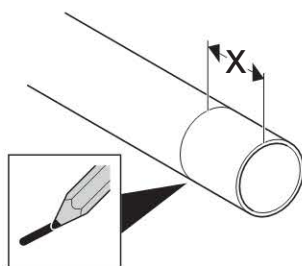

Installation Manual

Montageanleitung
Instructions de montage
Istruzioni per il montaggio

i

Geberit
Silent-db20

1

2

ø / DN	X
56 / 56	3.5 cm
63 / 60	3.5 cm
75 / 70	3.5 cm
90 / 90	3.5 cm
110 / 100	3.5 cm
135 / 125	4.3 cm
160 / 150	5.2 cm

3

i

4

5

\varnothing / DN	Y
56 / 56	6.0 cm
63 / 60	6.0 cm
75 / 70	6.0 cm
90 / 90	6.3 cm
110 / 100	6.3 cm
135 / 125	6.6 cm
160 / 150	7.0 cm

6

i

i