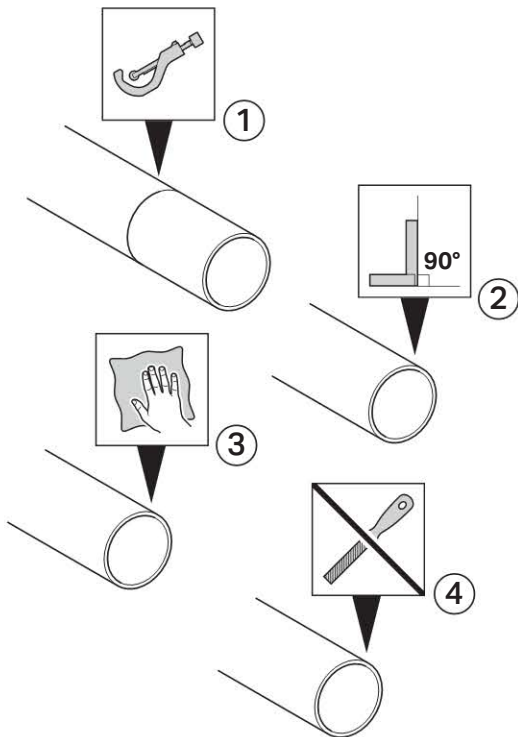

Installation Manual

Montageanleitung
Instructions de montage
Istruzioni per il montaggio

i

Geberit
Silent-db20

1

2

ø / DN	X
56 / 56	3.5 cm
63 / 60	3.5 cm
75 / 70	3.5 cm
90 / 90	3.5 cm
110 / 100	3.5 cm
135 / 125	4.3 cm
160 / 150	5.2 cm

3

i

4

5

\varnothing / DN	Y
56 / 56	6.0 cm
63 / 60	6.0 cm
75 / 70	6.0 cm
90 / 90	6.3 cm
110 / 100	6.3 cm
135 / 125	6.6 cm
160 / 150	7.0 cm

6

i

i