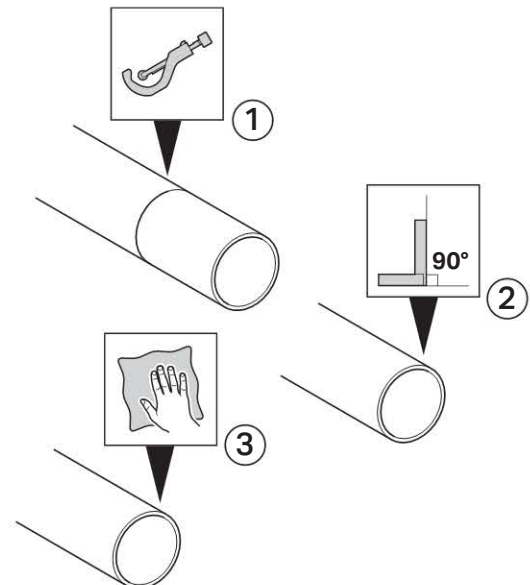

Installation Manual

Montageanleitung
Instructions de montage
Istruzioni per il montaggio

i

Geberit
Silent-db20

1

2

ø / DN	X
56 / 56	3.5 cm
63 / 60	3.5 cm
75 / 70	3.5 cm
90 / 90	3.5 cm
110 / 100	3.5 cm
135 / 125	4.3 cm
160 / 150	5.2 cm

3

i

4

5

\varnothing / DN	Y
56 / 56	6.0 cm
63 / 60	6.0 cm
75 / 70	6.0 cm
90 / 90	6.3 cm
110 / 100	6.3 cm
135 / 125	6.6 cm
160 / 150	7.0 cm

6

i

i