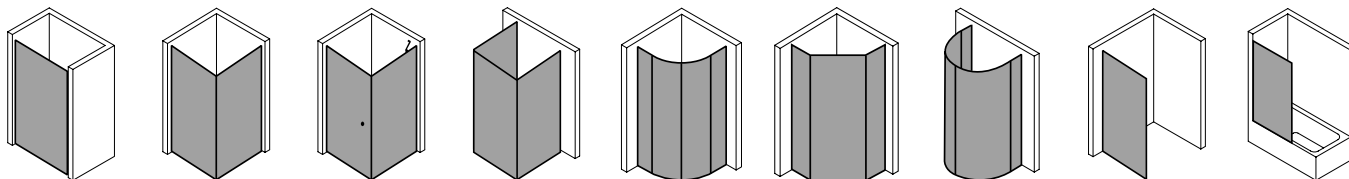

Technische Daten

Höhe	2000 mm
Breite	1100 mm
Tiefe	31 mm
Oberfläche	Silber Hochglanz
Glas	ESG SR Opaco
Beschichtung	ohne
Wanneneinbaumaß	1.075-1.110 mm
Anschlag	rechts
Türart	

Einbausituation