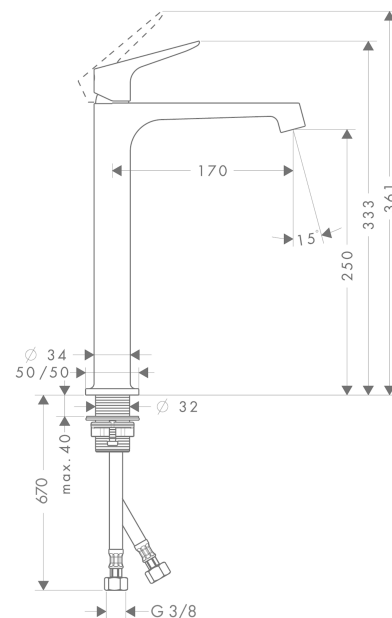

AXOR Citterio M
Einhebel-Waschtischmischer 250 für Aufsatzwaschtische mit Ablaufgarnitur
 Oberfläche: **Brushed Bronze** Artikelnummer: **34127140**

Merkmale

- besteht aus: Einhebel-Waschtischmischer, Ablaufgarnitur
- ComfortZone 250
- Ausladung: 170 mm
- Auslaufhöhe: 250 mm
- Griffvariante: Hebelgriff
- Strahlart: Normalstrahl
- maximale Durchflussmenge bei 3 bar: 5 l/min
- Keramikmischsystem
- Temperaturbegrenzung einstellbar
- für Durchlauferhitzer geeignet
- unverschleißbare Ablaufgarnitur
- Anschlussart: G 3/8 Anschlussschläuche
- Anschlussgröße: DN15
- EU-Taxonomie: max. 6 l/min - wesentlicher Beitrag (SC) möglich

Technologie

Produktabbildung

Maßzeichnung

AXOR Citterio M
Einhebel-Waschtischmischer 250 für Aufsatzwaschtische mit Ablaufgarnitur
 Oberfläche: **Brushed Bronze** Artikelnummer: **34127140**

Durchflussdiagramm