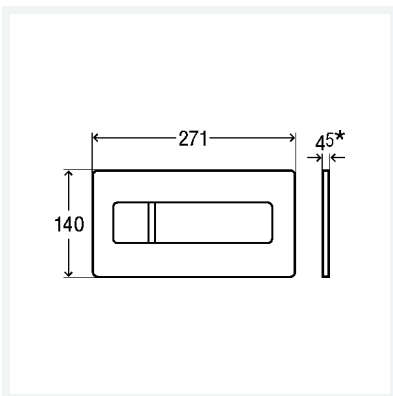

Betätigungsplatte

Visign for More 105

- für UP-Spülkasten 2H, UP-Spülkasten 2L, UP-Spülkasten 2C
- manuelle Spülauslösung von vorn oder oben, 2-Mengen-Spültechnik

Ausstattung

Bowdenzugeinheit, Befestigungsrahmen, Befestigungsmaterial

Hinweis

* Bautiefe Betätigungsplatten Glas = 8 mm

Modell 8357.1

Artikel 758 820

DESIGN PLUS
powered by ISH

Eigenschaften

Abdeckplatte	Glas weiß/verkehrsweiß
Druckstück	Glas weiß/verkehrsweiß
Gewicht	1185 g
Volumen	12194,58 cm ³
Werkstoff	Metall, Glas