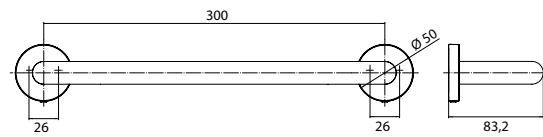

PRODUKTINFORMATION

Wannengriff, 300 mm weiss

Art.-Nr.4370 139 30