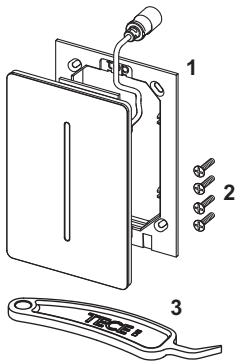

Ersatzteile:

1	9820647	Befestigungsrahmen TECEfilo-Solid grau
	9820648	Befestigungsrahmen TECEfilo-Solid schwarz
	9820649	Befestigungsrahmen TECEfilo-Solid weiß
2	9820554	Befestigungsschrauben
3	9820390	Demontage- und Programmierschlüssel