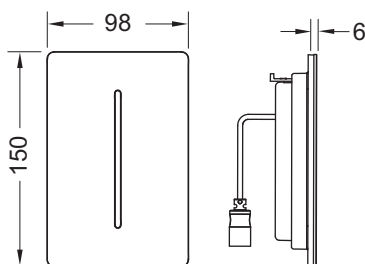

TECEfilo-Solid Sensorblende

Artikelnummer: 9242076

Farbe: Chrom glänzend

LE 1: 1 St.

LE 2: 15 St.

Beschreibung:

Feinmontage-Set für berührungslose Infrarot-Spüleinrichtung zur Kombination mit der TECEfilo Ventileinheit, passend für TECE-Urinalspülergehäuse U 2; verdeckt verschraubbar.

Spülzeit, wassersparende Pausenfunktion, Funktion für Deckelurinale, Reinigungsmodus, Vorspülung und Hygiene-Intervallspülung per App einstellbar.

Bestehend aus:

- flache verschraubbare Abdeckblende mit Sensorfeld
- Befestigungsmaterial

Abmessungen (B x H x T): 98 x 150 x 6 mm

Achtung:

Ventileinheit bitte separat bestellen.

Vertriebsdaten:

Produktname: TECEfilo-Solid Sensorblende, Chrom glänzend
Warengruppe: 904
Produktgruppe: 2009040130